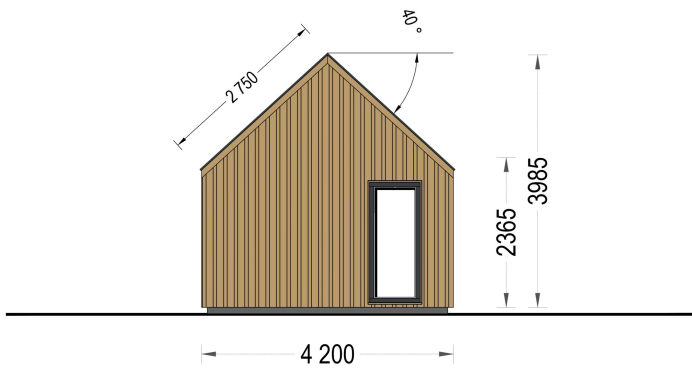

TECHNISCHE DATEN

SIE KÖNNEN AUCH MÖGEN...