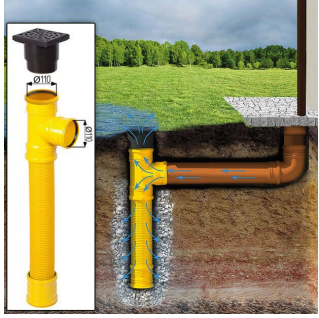

BESCHREIBUNG

Blockbohlenhaus ADRIAN (34mm + Holzverschalung) - Modernes und geräumiges Holzhaus für die ganze Familie

Das Blockbohlenhaus ADRIAN mit einer Wandstärke von 34mm und zusätzlicher Holzverschalung ist ein charmantes und modernes Haus, das sich ideal für kleine bis mittelgroße Familien eignet. Mit einer Fläche von 50m² bietet es ausreichend Platz für Aktivitäten im Innen- und Außenbereich.

PREMIUM GARTENHAUS

TECHNISCHE DATEN

SIE KÖNNEN AUCH MÖGEN...

**Sickerschacht mit
Zufluss/Abfluss Ø 110 mm**

**Villasub E-KV-15 SK
Schalungsbahn 80 m²**

ANMERKUNGEN
