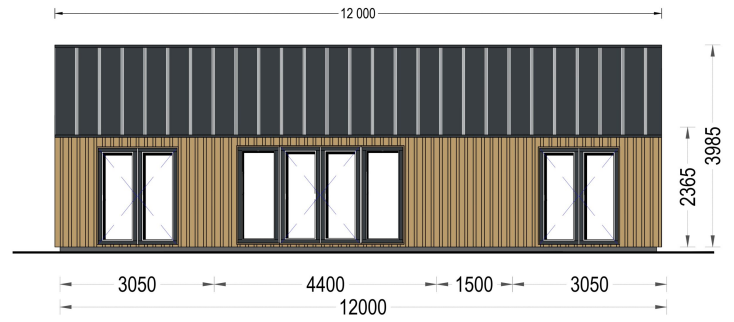

PREMIUM GARTENHAUS