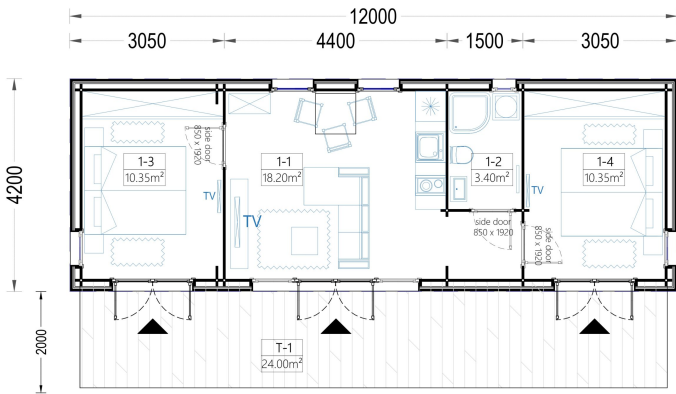

PREMIUM GARTENHAUS