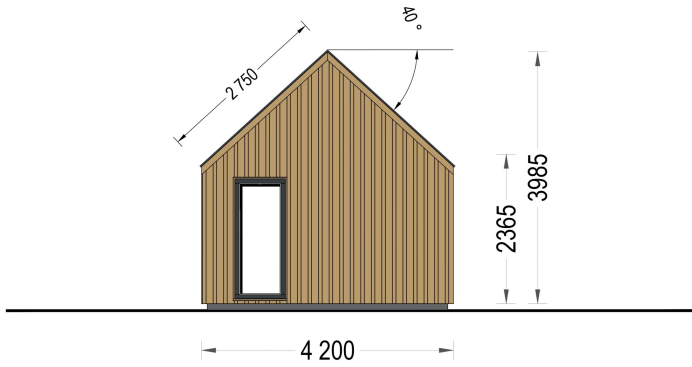

TECHNISCHE DATEN

SIE KÖNNEN AUCH MÖGEN...