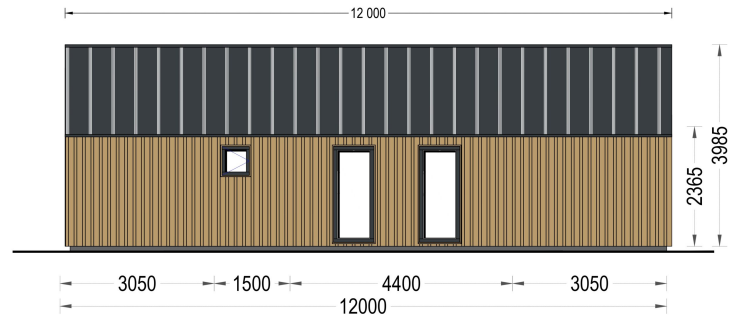

TECHNISCHE DATEN

SIE KÖNNEN AUCH MÖGEN...