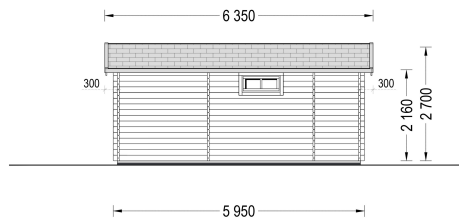

BLOCKBOHLENHAUS ARMIN (44 MM) 31 M²

€ 9156,00

Das Blockbohlenhaus ARMIN bietet eine harmonische Kombination aus Funktionalität, Gemütlichkeit und traditionellem Design. Ideal für Familien, die nach einem kompakten und ansprechenden Holzhaus suchen.

Kategorien: [Blockbohlenhäuser](#)

GALERIEBILDER

BESCHREIBUNG

BLOCKBOHLENHAUS ARMIN (44 MM) 31 M²

Produktbeschreibung:

Das Blockbohlenhaus ARMIN ist ein kompaktes Holzhaus im klassischen Stil, das durch seine praktische Aufteilung und gemütliche Atmosphäre überzeugt. Hier sind die herausragenden Merkmale dieses Modells:

TECHNISCHE DATEN

Maße

5950 × 6700 cm