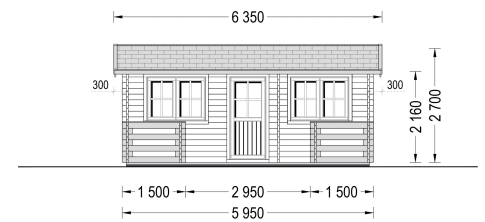

BLOCKBOHLENHAUS ARMIN (44 MM) 31 M²

€ 9156,00

Das Blockbohlenhaus ARMIN bietet eine harmonische Kombination aus Funktionalität, Gemütlichkeit und traditionellem Design. Ideal für Familien, die nach einem kompakten und ansprechenden Holzhaus suchen.

Kategorien: [Blockbohlenhäuser](#)

GALERIEBILDER

BESCHREIBUNG

BLOCKBOHLENHAUS ARMIN (44 MM) 31 M²

Produktbeschreibung:

Das Blockbohlenhaus ARMIN ist ein kompaktes Holzhaus im klassischen Stil, das durch seine praktische Aufteilung und gemütliche Atmosphäre überzeugt. Hier sind die herausragenden Merkmale dieses Modells:

TECHNISCHE DATEN

Maße

5950 × 6700 cm