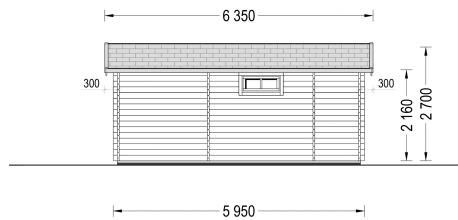

BLOCKBOHLENHAUS ARMIN (44 MM) 31 M²

€ 9156,00

Das Blockbohlenhaus ARMIN bietet eine harmonische Kombination aus Funktionalität, Gemütlichkeit und traditionellem Design. Ideal für Familien, die nach einem kompakten und ansprechenden Holzhaus suchen.

Kategorien: [Blockbohlenhäuser](#)

GALERIEBILDER

BESCHREIBUNG

BLOCKBOHLENHAUS ARMIN (44 MM) 31 M²

Produktbeschreibung:

Das Blockbohlenhaus ARMIN ist ein kompaktes Holzhaus im klassischen Stil, das durch seine praktische Aufteilung und gemütliche Atmosphäre überzeugt. Hier sind die herausragenden Merkmale dieses Modells:

TECHNISCHE DATEN

Maße

5950 × 6700 cm