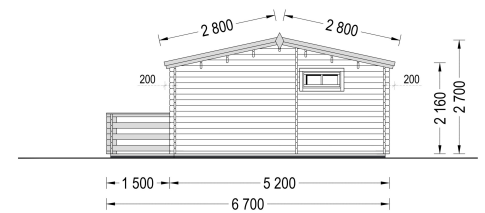

BLOCKBOHLENHAUS ARMIN (44 MM) 31 M²

€ 9156,00

Das Blockbohlenhaus ARMIN bietet eine harmonische Kombination aus Funktionalität, Gemütlichkeit und traditionellem Design. Ideal für Familien, die nach einem kompakten und ansprechenden Holzhaus suchen.

Kategorien: [Blockbohlenhäuser](#)

GALERIEBILDER

BESCHREIBUNG

BLOCKBOHLENHAUS ARMIN (44 MM) 31 M²

Produktbeschreibung:

Das Blockbohlenhaus ARMIN ist ein kompaktes Holzhaus im klassischen Stil, das durch seine praktische Aufteilung und gemütliche Atmosphäre überzeugt. Hier sind die herausragenden Merkmale dieses Modells:

TECHNISCHE DATEN

Maße

5950 × 6700 cm