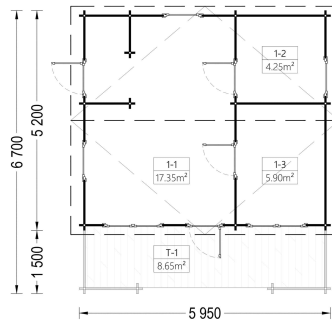

Kategorien: [Blockbohlenhäuser](#)

GALERIEBILDER

BESCHREIBUNG

BLOCKBOHLENHAUS ARMIN (44 MM) 31 M²

Produktbeschreibung:

Das Blockbohlenhaus ARMIN ist ein kompaktes Holzhaus im klassischen Stil, das durch seine praktische Aufteilung und gemütliche Atmosphäre überzeugt. Hier sind die herausragenden Merkmale dieses Modells:

TECHNISCHE DATEN

Maße

5950 × 6700 cm