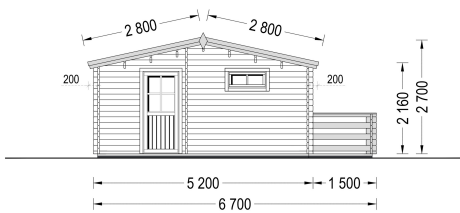

BLOCKBOHLENHAUS ARMIN (44 MM) 31 M²

€ 9156,00

Das Blockbohlenhaus ARMIN bietet eine harmonische Kombination aus Funktionalität, Gemütlichkeit und traditionellem Design. Ideal für Familien, die nach einem kompakten und ansprechenden Holzhaus suchen.

Kategorien: [Blockbohlenhäuser](#)

GALERIEBILDER

BESCHREIBUNG

BLOCKBOHLENHAUS ARMIN (44 MM) 31 M²

Produktbeschreibung:

Das Blockbohlenhaus ARMIN ist ein kompaktes Holzhaus im klassischen Stil, das durch seine praktische Aufteilung und gemütliche Atmosphäre überzeugt. Hier sind die herausragenden Merkmale dieses Modells:

TECHNISCHE DATEN

Maße

5950 × 6700 cm