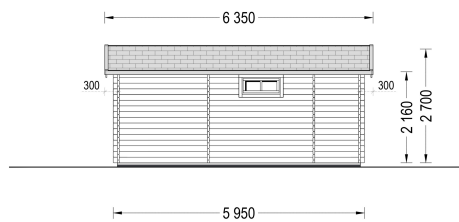

BLOCKBOHLENHAUS ARMIN (44 MM) 31 M²

€ 9156,00

Das Blockbohlenhaus ARMIN bietet eine harmonische Kombination aus Funktionalität, Gemütlichkeit und traditionellem Design. Ideal für Familien, die nach einem kompakten und ansprechenden Holzhaus suchen.

Kategorien: [Blockbohlenhäuser](#)

GALERIEBILDER

BESCHREIBUNG

BLOCKBOHLENHAUS ARMIN (44 MM) 31 M²

Produktbeschreibung:

Das Blockbohlenhaus ARMIN ist ein kompaktes Holzhaus im klassischen Stil, das durch seine praktische Aufteilung und gemütliche Atmosphäre überzeugt. Hier sind die herausragenden Merkmale dieses Modells:

TECHNISCHE DATEN

Maße

5950 × 6700 cm