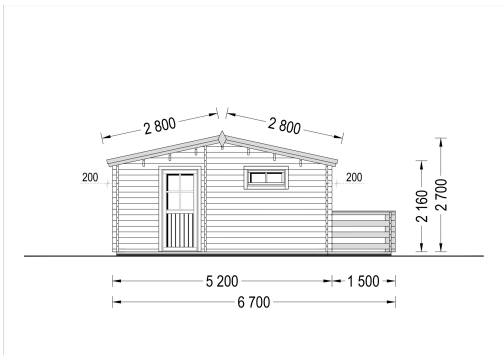

BLOCKBOHLENHAUS ARMIN (44 MM) 31 M²

€ 9156,00

Das Blockbohlenhaus ARMIN bietet eine harmonische Kombination aus Funktionalität, Gemütlichkeit und traditionellem Design. Ideal für Familien, die nach einem kompakten und ansprechenden Holzhaus suchen.

Kategorien: [Blockbohlenhäuser](#)

GALERIEBILDER

BESCHREIBUNG

BLOCKBOHLENHAUS ARMIN (44 MM) 31 M²

Produktbeschreibung:

Das Blockbohlenhaus ARMIN ist ein kompaktes Holzhaus im klassischen Stil, das durch seine praktische Aufteilung und gemütliche Atmosphäre überzeugt. Hier sind die herausragenden Merkmale dieses Modells:

TECHNISCHE DATEN

Maße

5950 × 6700 cm