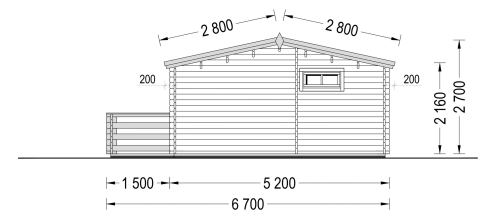

BLOCKBOHLENHAUS ARMIN (44 MM) 31 M²

€ 9156,00

Das Blockbohlenhaus ARMIN bietet eine harmonische Kombination aus Funktionalität, Gemütlichkeit und traditionellem Design. Ideal für Familien, die nach einem kompakten und ansprechenden Holzhaus suchen.

Kategorien: [Blockbohlenhäuser](#)

GALERIEBILDER

BESCHREIBUNG

BLOCKBOHLENHAUS ARMIN (44 MM) 31 M²

Produktbeschreibung:

Das Blockbohlenhaus ARMIN ist ein kompaktes Holzhaus im klassischen Stil, das durch seine praktische Aufteilung und gemütliche Atmosphäre überzeugt. Hier sind die herausragenden Merkmale dieses Modells:

TECHNISCHE DATEN

Maße

5950 × 6700 cm