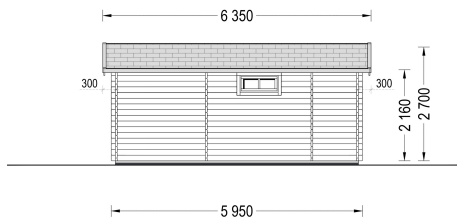

BLOCKBOHLENHAUS ARMIN (44 MM) 31 M²

€ 9156,00

Das Blockbohlenhaus ARMIN bietet eine harmonische Kombination aus Funktionalität, Gemütlichkeit und traditionellem Design. Ideal für Familien, die nach einem kompakten und ansprechenden Holzhaus suchen.

Kategorien: [Blockbohlenhäuser](#)

GALERIEBILDER

BESCHREIBUNG

BLOCKBOHLENHAUS ARMIN (44 MM) 31 M²

Produktbeschreibung:

Das Blockbohlenhaus ARMIN ist ein kompaktes Holzhaus im klassischen Stil, das durch seine praktische Aufteilung und gemütliche Atmosphäre überzeugt. Hier sind die herausragenden Merkmale dieses Modells:

TECHNISCHE DATEN

Maße

5950 × 6700 cm