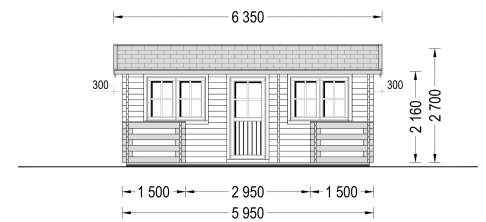

BLOCKBOHLENHAUS ARMIN (44 MM) 31 M²

€ 9156,00

Das Blockbohlenhaus ARMIN bietet eine harmonische Kombination aus Funktionalität, Gemütlichkeit und traditionellem Design. Ideal für Familien, die nach einem kompakten und ansprechenden Holzhaus suchen.

Kategorien: [Blockbohlenhäuser](#)

GALERIEBILDER

BESCHREIBUNG

BLOCKBOHLENHAUS ARMIN (44 MM) 31 M²

Produktbeschreibung:

Das Blockbohlenhaus ARMIN ist ein kompaktes Holzhaus im klassischen Stil, das durch seine praktische Aufteilung und gemütliche Atmosphäre überzeugt. Hier sind die herausragenden Merkmale dieses Modells:

TECHNISCHE DATEN

Maße

5950 × 6700 cm