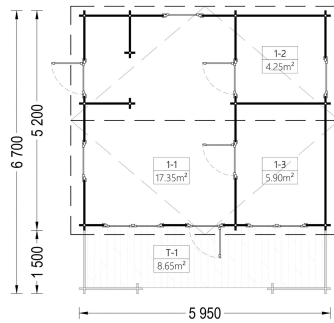

Kategorien: [Blockbohlenhäuser](#)

GALERIEBILDER

BESCHREIBUNG

BLOCKBOHLENHAUS ARMIN (44 MM) 31 M²

Produktbeschreibung:

Das Blockbohlenhaus ARMIN ist ein kompaktes Holzhaus im klassischen Stil, das durch seine praktische Aufteilung und gemütliche Atmosphäre überzeugt. Hier sind die herausragenden Merkmale dieses Modells:

TECHNISCHE DATEN

Maße

5950 × 6700 cm