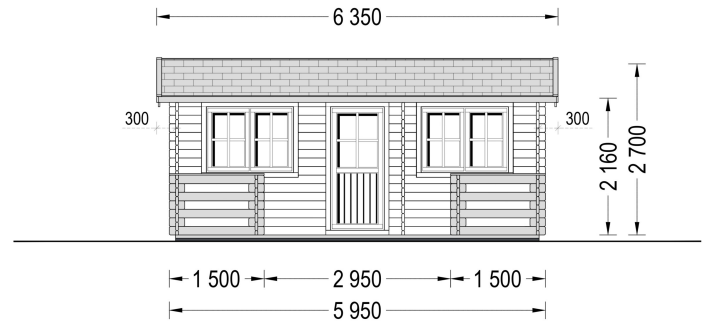

BLOCKBOHLENHAUS ARMIN (44 MM) 31 M²

€ 8709,12

Das Blockbohlenhaus ARMIN bietet eine harmonische Kombination aus Funktionalität, Gemütlichkeit und traditionellem Design. Ideal für Familien, die nach einem kompakten und ansprechenden Holzhaus suchen.

BESCHREIBUNG

BLOCKBOHLENHAUS ARMIN (44 MM) 31 M²

Produktbeschreibung:

Das Blockbohlenhaus ARMIN ist ein kompaktes Holzhaus im klassischen Stil, das durch seine praktische Aufteilung und gemütliche Atmosphäre überzeugt. Hier sind die herausragenden Merkmale dieses Modells:

Highlights des Modells:

- 1. Großes Wohnzimmer mit offener Küche:**
 - ARMIN verfügt über ein großes Wohnzimmer, das sich ideal für gemütliche Familienmomente eignet. Die offene Küche bietet viel Platz für den Essbereich und ermöglicht eine kommunikative Wohnatmosphäre.
- 2. Gemütliche Terrasse:**
 - Eine reizende 9 m² große Terrasse erweitert den Innenraum und lädt dazu ein, gemeinsame Mahlzeiten mit der Familie im Freien zu genießen. Die Terrasse bietet einen schönen Platz zum Verweilen und Entspannen.
- 3. Eigener Badbereich:**
 - ARMIN ist mit einem eigenen Badezimmer ausgestattet, das für maximalen Komfort sorgt. Dieses funktionale Element macht das Blockbohlenhaus ideal für den täglichen Wohngebrauch.
- 4. Robuste Nut- und Feder-Konstruktion:**
 - Die robuste und zuverlässige Nut- und Feder-Konstruktion gewährleistet die Langlebigkeit des Gebäudes. Diese Bauweise trägt zur Stabilität und Qualität des Holzhauses bei.
- 5. Eingeschossige Bauweise:**
 - Durch die eingeschossige Bauweise ist ARMIN besonders gut für Familien mit kleinen Kindern oder Senioren geeignet. Die ebene Struktur erleichtert die Bewegung im Haus.
- 6. Isolierte Version verfügbar:**
 - Für besonders hohen Komfort ist auch eine isolierte Version dieses Modells lieferbar. Diese Option ermöglicht eine ganzjährige Nutzung des Blockbohlenhauses.

PREMIUM GARTENHAUS

TECHNISCHE DATEN

Maße

5950 x 6700 cm

ANMERKUNGEN