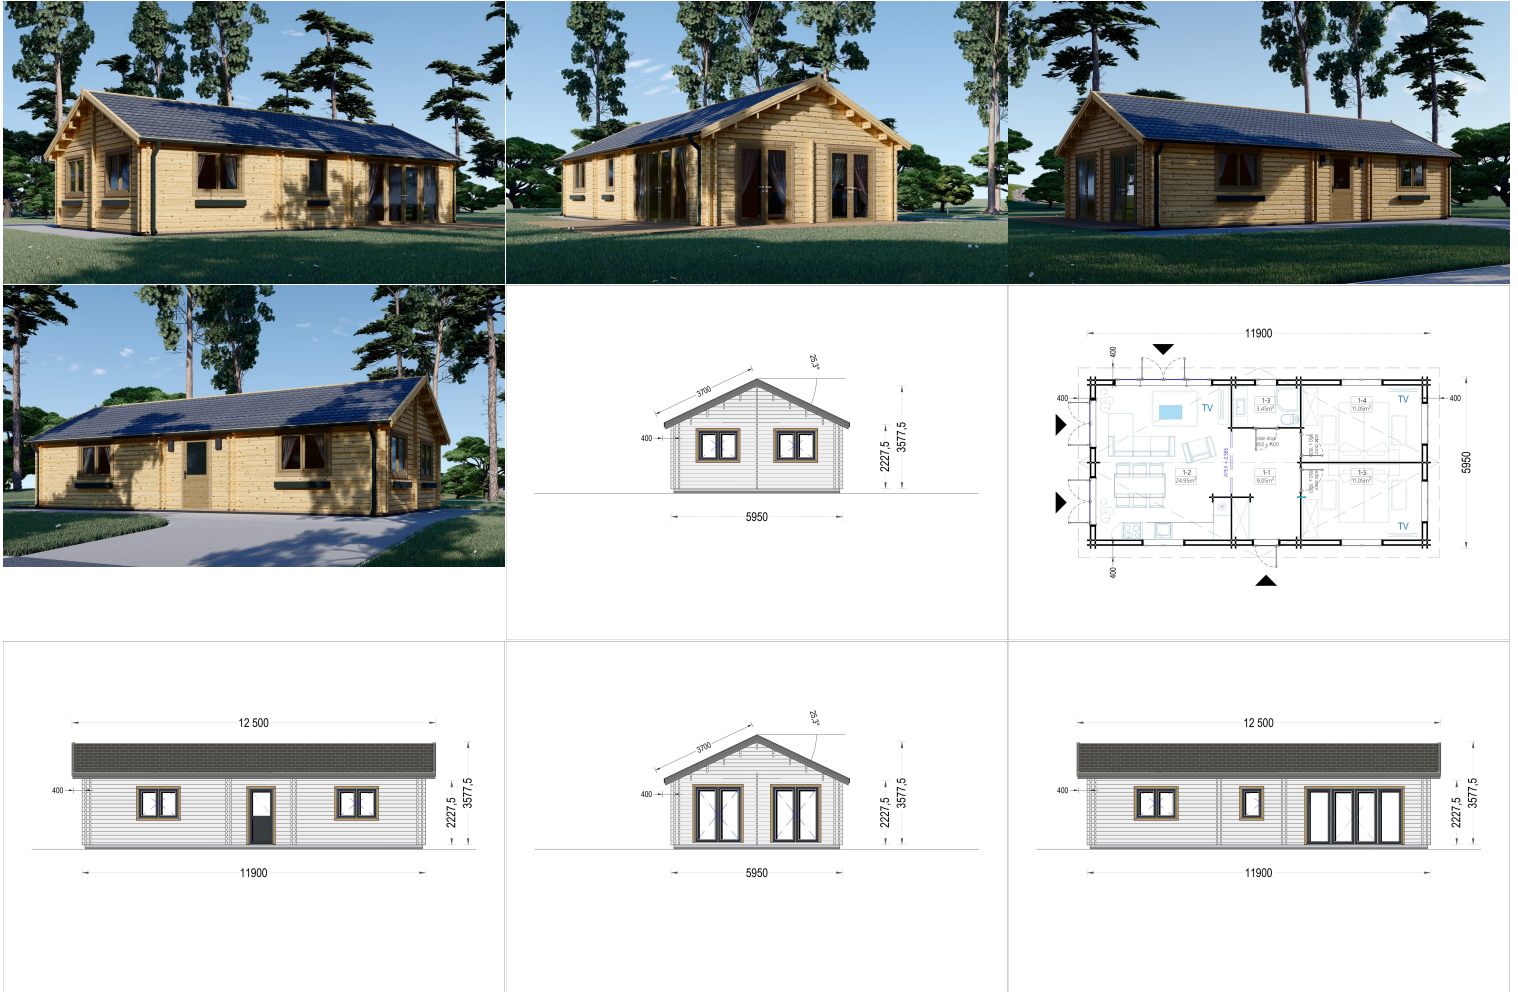

GALERIEBILDER

BESCHREIBUNG

BLOCKBOHLENHAUS ANGELA (66MM), 71M²

Willkommen im Blockbohlenhaus ANGELA – ein charmantes und großzügiges Zuhause, das mit seiner hochwertigen 66 mm Blockbohlenkonstruktion ein Höchstmaß an Robustheit und Komfort bietet. Mit einer großzügigen Wohnfläche von 71 m² präsentiert dieses Modell zahlreiche Highlights für ein anspruchsvolles und behagliches Wohnerlebnis.

Großzügiges 25 m² Wohnzimmer mit offener Küche:

Das Herzstück des Blockbohlenhauses ANGELA ist das großzügige 25 m² Wohnzimmer mit offener Küche. Dieser Raum bietet die Möglichkeit, einen Lounge- und Essbereich abzutrennen, um unterschiedlichen Bedürfnissen gerecht zu werden.

Zwei geräumige Schlafzimmer für Privatsphäre: