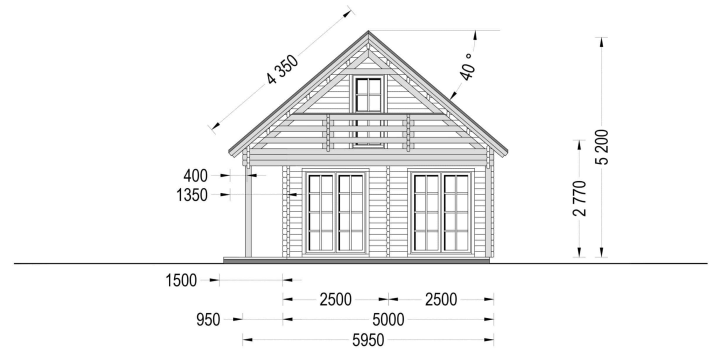

PREMIUM GARTENHAUS