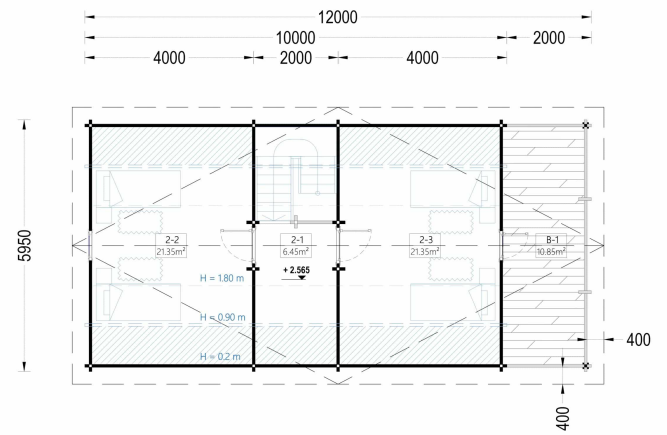

PREMIUM GARTENHAUS