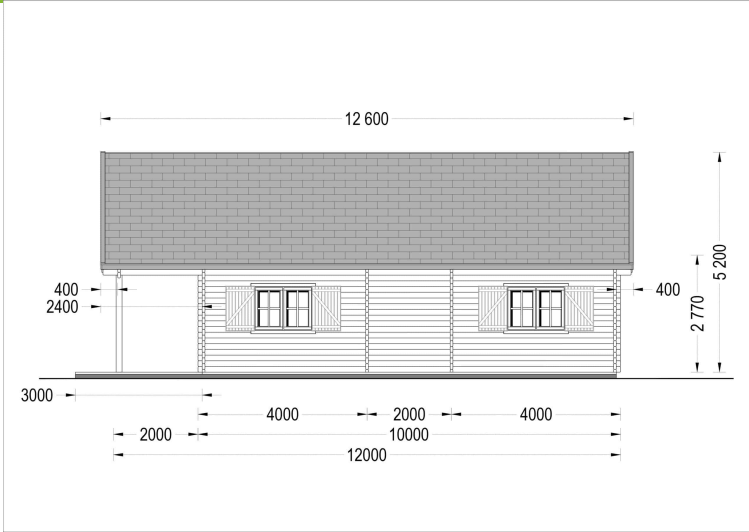

TECHNISCHE DATEN

ANMERKUNGEN