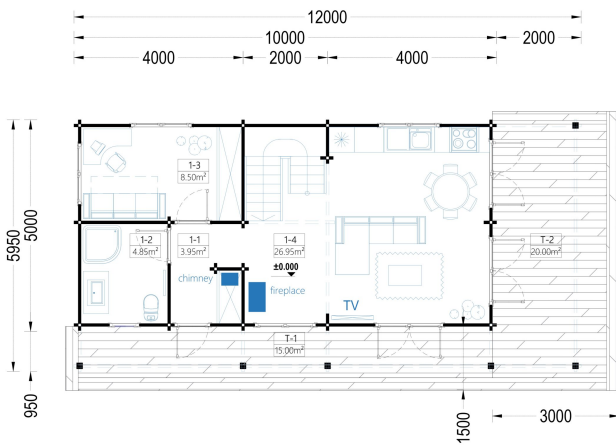

PREMIUM GARTENHAUS