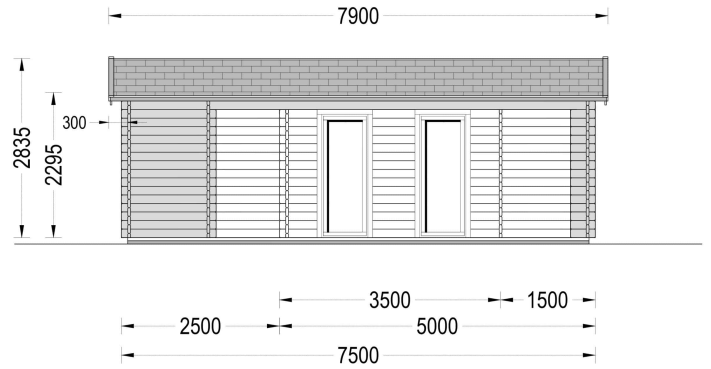

BLOCKBOHLENHAUS MILAN (44 MM) 37 M²

€ 8465,98

Das Blockbohlenhaus MILAN vereint modernes Design mit funktionalen Eigenschaften. Mit seiner großzügigen Terrasse, den großen Fensterfronten und dem eigenen Badezimmerbereich bietet es einen vielseitigen Raum für unterschiedliche Bedürfnisse. Die isolierte Version ermöglicht eine ganzjährige Nutzung.

BESCHREIBUNG

BLOCKBOHLENHAUS MILAN (44 MM) 37 M²

Produktbeschreibung:

Das Blockbohlenhaus MILAN bietet nicht nur eine moderne Ästhetik, sondern auch funktionale Eigenschaften für höchsten Komfort. Hier sind die wichtigsten Merkmale dieses Modells:

Das Blockbohlenhaus MILAN vereint modernes Design mit funktionalen Eigenschaften. Mit seiner großzügigen Terrasse, den großen Fensterfronten und dem eigenen Badezimmerbereich bietet es einen vielseitigen Raum für unterschiedliche Bedürfnisse. Die isolierte Version ermöglicht eine ganzjährige Nutzung.

PREMIUM GARTENHAUS

TECHNISCHE DATEN

Dachform	Satteldach
Wandstärke	44 mm
Raumanzahl	2
Grundfläche	37 m ²
Außenmaß	750 x 500 cm
Breite	750 cm
Haus Typ	Modern
Verglasung	Doppelverglasung
Tiefe	500 cm

Bauweise	Blockbohlen
Fenstermaße:	2* 70 cm x 192 cm (Lichtes Maß 57 cm x 179 cm) und 2* 85 cm x 192 cm (Lichtes Maß 72 cm x 179 cm) (festverglast, nicht öffnend)
Firsthöhe	283,5 cm
Türmaße	Außen: 1* 161 cm x 192 cm (Lichtes Maß 148 cm x 185,5 cm); , Innen: 1* 70 cm x 192 cm (Lichtes Maß 57 cm x 185,5 cm)
Seitenhöhe der Wände	229,5 cm
Spiegelverkehrter Aufbau	Ja
Innenmaß	721 x 471 cm