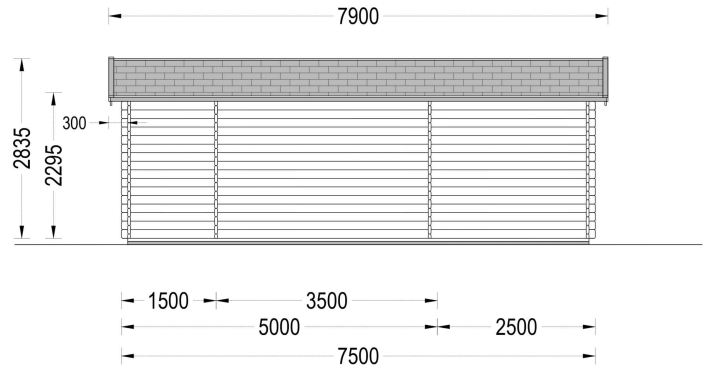

BESCHREIBUNG

BLOCKBOHLENHAUS MILAN (44 MM) 37 M²

Produktbeschreibung:

Das Blockbohlenhaus MILAN bietet nicht nur eine moderne Ästhetik, sondern auch funktionale Eigenschaften für höchsten Komfort. Hier sind die wichtigsten Merkmale dieses Modells:

PREMIUM GARTENHAUS

TECHNISCHE DATEN

Dachform	Satteldach
Wandstärke	44 mm
Raumanzahl	2
Grundfläche	37 m ²
Außenmaß	750 x 500 cm
Breite	750 cm
Haus Typ	Modern
Verglasung	Doppelverglasung
Tiefe	500 cm

Bauweise	Blockbohlen
Fenstermaße:	2* 70 cm x 192 cm (Lichtes Maß 57 cm x 179 cm) und 2* 85 cm x 192 cm (Lichtes Maß 72 cm x 179 cm) (festverglast, nicht öffnend)
Firsthöhe	283,5 cm
Türmaße	Außen: 1* 161 cm x 192 cm (Lichtes Maß 148 cm x 185,5 cm); , Innen: 1* 70 cm x 192 cm (Lichtes Maß 57 cm x 185,5 cm)
Seitenhöhe der Wände	229,5 cm
Spiegelverkehrter Aufbau	Ja
Innenmaß	721 x 471 cm