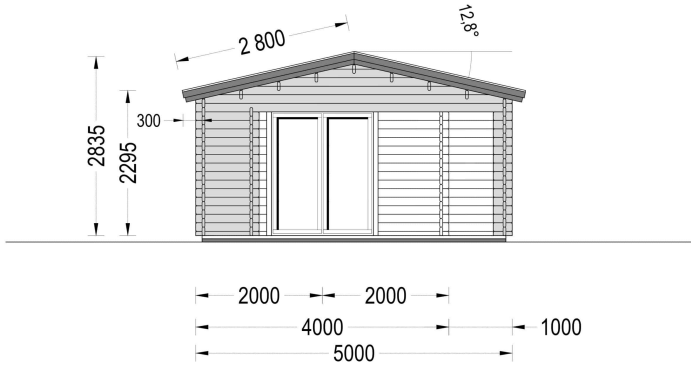

TECHNISCHE DATEN

ANMERKUNGEN