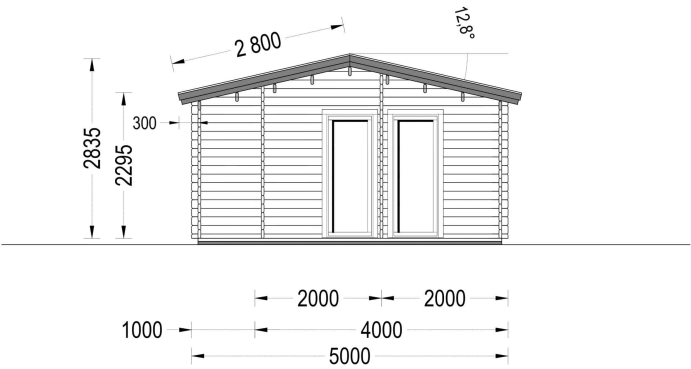

BLOCKBOHLENHAUS MILAN (44 MM) 37 M²

€ 8465,98

Das Blockbohlenhaus MILAN vereint modernes Design mit funktionalen Eigenschaften. Mit seiner großzügigen Terrasse, den großen Fensterfronten und dem eigenen Badezimmerbereich bietet es einen vielseitigen Raum für unterschiedliche Bedürfnisse. Die isolierte Version ermöglicht eine ganzjährige Nutzung.

BESCHREIBUNG

BLOCKBOHLENHAUS MILAN (44 MM) 37 M²

Produktbeschreibung:

Das Blockbohlenhaus MILAN bietet nicht nur eine moderne Ästhetik, sondern auch funktionale Eigenschaften für höchsten Komfort. Hier sind die wichtigsten Merkmale dieses Modells:

Das Blockbohlenhaus MILAN vereint modernes Design mit funktionalen Eigenschaften. Mit seiner großzügigen Terrasse, den großen Fensterfronten und dem eigenen Badezimmerbereich bietet es einen vielseitigen Raum für unterschiedliche Bedürfnisse. Die isolierte Version ermöglicht eine ganzjährige Nutzung.

PREMIUM GARTENHAUS

TECHNISCHE DATEN

Dachform	Satteldach
Wandstärke	44 mm
Raumanzahl	2
Grundfläche	37 m ²
Außenmaß	750 x 500 cm
Breite	750 cm
Haus Typ	Modern
Verglasung	Doppelverglasung
Tiefe	500 cm

Bauweise	Blockbohlen
Fenstermaße:	2* 70 cm x 192 cm (Lichtes Maß 57 cm x 179 cm) und 2* 85 cm x 192 cm (Lichtes Maß 72 cm x 179 cm) (festverglast, nicht öffnend)
Firsthöhe	283,5 cm
Türmaße	Außen: 1* 161 cm x 192 cm (Lichtes Maß 148 cm x 185,5 cm); , Innen: 1* 70 cm x 192 cm (Lichtes Maß 57 cm x 185,5 cm)
Seitenhöhe der Wände	229,5 cm
Spiegelverkehrter Aufbau	Ja
Innenmaß	721 x 471 cm