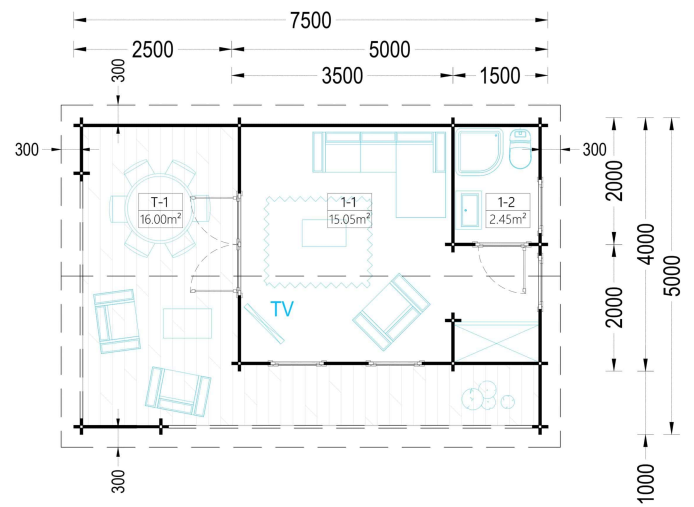

PREMIUM GARTENHAUS