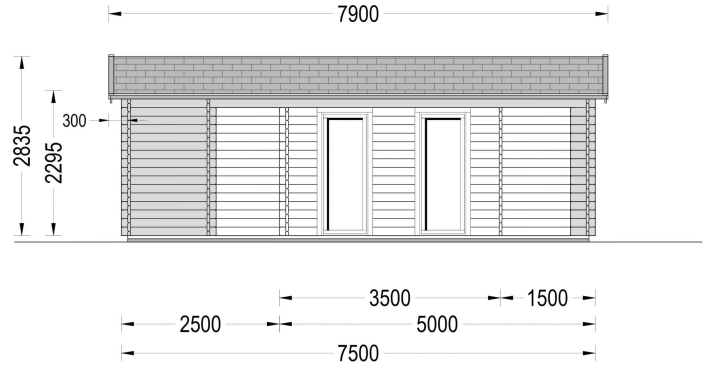

TECHNISCHE DATEN

ANMERKUNGEN