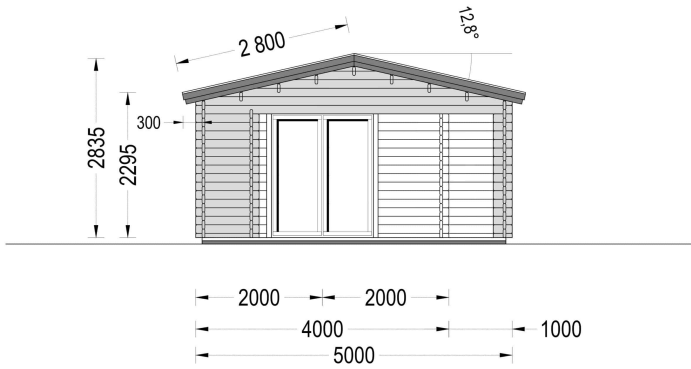

BLOCKBOHLENHAUS MILAN (44 MM) 37 M²

€ 8465,98

Das Blockbohlenhaus MILAN vereint modernes Design mit funktionalen Eigenschaften. Mit seiner großzügigen Terrasse, den großen Fensterfronten und dem eigenen Badezimmerbereich bietet es einen vielseitigen Raum für unterschiedliche Bedürfnisse. Die isolierte Version ermöglicht eine ganzjährige Nutzung.

BESCHREIBUNG

BLOCKBOHLENHAUS MILAN (44 MM) 37 M²

Produktbeschreibung:

Das Blockbohlenhaus MILAN bietet nicht nur eine moderne Ästhetik, sondern auch funktionale Eigenschaften für höchsten Komfort. Hier sind die wichtigsten Merkmale dieses Modells:

Das Blockbohlenhaus MILAN vereint modernes Design mit funktionalen Eigenschaften. Mit seiner großzügigen Terrasse, den großen Fensterfronten und dem eigenen Badezimmerbereich bietet es einen vielseitigen Raum für unterschiedliche Bedürfnisse. Die isolierte Version ermöglicht eine ganzjährige Nutzung.

PREMIUM GARTENHAUS

TECHNISCHE DATEN

Dachform	Satteldach
Wandstärke	44 mm
Raumanzahl	2
Grundfläche	37 m ²
Außenmaß	750 x 500 cm
Breite	750 cm
Haus Typ	Modern
Verglasung	Doppelverglasung
Tiefe	500 cm

Bauweise	Blockbohlen
Fenstermaße:	2* 70 cm x 192 cm (Lichtes Maß 57 cm x 179 cm) und 2* 85 cm x 192 cm (Lichtes Maß 72 cm x 179 cm) (festverglast, nicht öffnend)
Firsthöhe	283,5 cm
Türmaße	Außen: 1* 161 cm x 192 cm (Lichtes Maß 148 cm x 185,5 cm); , Innen: 1* 70 cm x 192 cm (Lichtes Maß 57 cm x 185,5 cm)
Seitenhöhe der Wände	229,5 cm
Spiegelverkehrter Aufbau	Ja
Innenmaß	721 x 471 cm