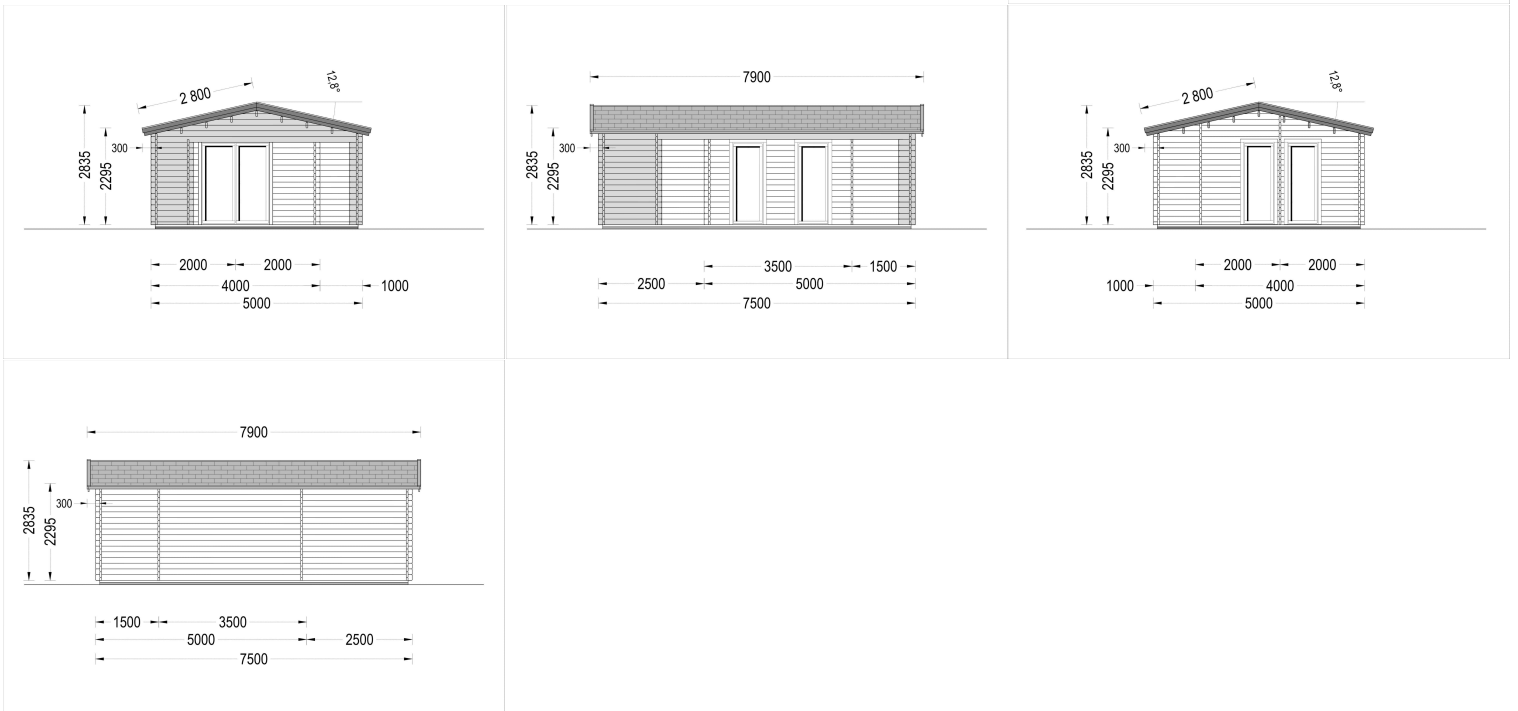

BLOCKBOHLENHAUS MILAN (44 MM) 37 M²

€ 10032,00

Das Blockbohlenhaus MILAN vereint modernes Design mit funktionalen Eigenschaften. Mit seiner großzügigen Terrasse, den großen Fensterfronten und dem eigenen Badezimmerbereich bietet es einen vielseitigen Raum für unterschiedliche Bedürfnisse. Die isolierte Version ermöglicht eine ganzjährige Nutzung.

Kategorien: [Blockbohlenhäuser](#)

GALERIEBILDER

BESCHREIBUNG

BLOCKBOHLENHAUS MILAN (44 MM) 37 M²

Produktbeschreibung:

Das Blockbohlenhaus MILAN bietet nicht nur eine moderne Ästhetik, sondern auch funktionale

Eigenschaften für höchsten Komfort. Hier sind die wichtigsten Merkmale dieses Modells:

Highlights des Modells:

1. Überdachte Terrasse:

- Eine großzügige, 16 m² große überdachte Terrasse umgibt das Gebäude und bietet einen gemütlichen Aufenthaltsbereich im Freien. Ideal für Entspannung und gesellige Momente.

Das Blockbohlenhaus MILAN vereint modernes Design mit funktionalen Eigenschaften. Mit seiner großzügigen Terrasse, den großen Fensterfronten und dem eigenen Badezimmerbereich bietet es einen vielseitigen Raum für unterschiedliche Bedürfnisse. Die isolierte Version ermöglicht eine ganzjährige Nutzung.