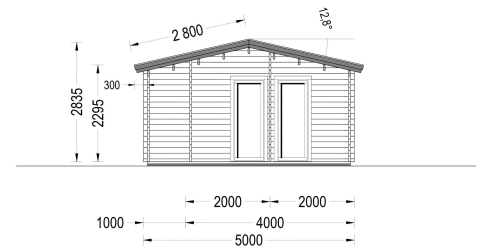

GALERIEBILDER

BESCHREIBUNG

BLOCKBOHLENHAUS MILAN (44 MM) 37 M²

Produktbeschreibung:

Das Blockbohlenhaus MILAN bietet nicht nur eine moderne Ästhetik, sondern auch funktionale