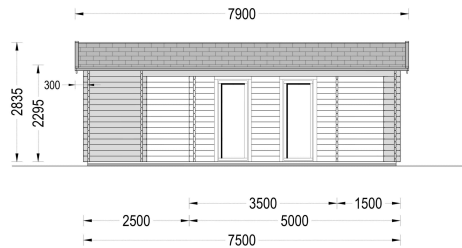

GALERIEBILDER

BESCHREIBUNG

BLOCKBOHLENHAUS MILAN (44 MM) 37 M²

Produktbeschreibung:

Das Blockbohlenhaus MILAN bietet nicht nur eine moderne Ästhetik, sondern auch funktionale