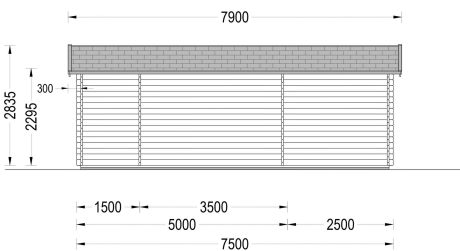

GALERIEBILDER

BESCHREIBUNG

BLOCKBOHLENHAUS MILAN (44 MM) 37 M²

Produktbeschreibung:

Das Blockbohlenhaus MILAN bietet nicht nur eine moderne Ästhetik, sondern auch funktionale