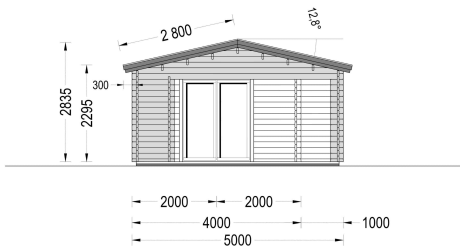

GALERIEBILDER

BESCHREIBUNG

BLOCKBOHLENHAUS MILAN (44 MM) 37 M²

Produktbeschreibung:

Das Blockbohlenhaus MILAN bietet nicht nur eine moderne Ästhetik, sondern auch funktionale