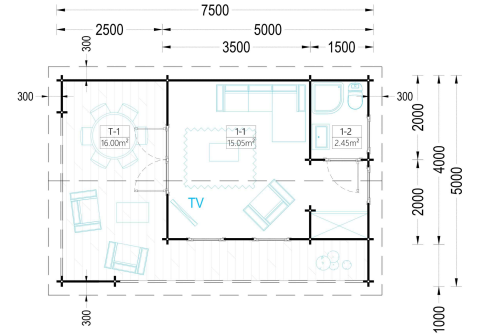

GALERIEBILDER

BESCHREIBUNG

BLOCKBOHLENHAUS MILAN (44 MM) 37 M²

Produktbeschreibung:

Das Blockbohlenhaus MILAN bietet nicht nur eine moderne Ästhetik, sondern auch funktionale