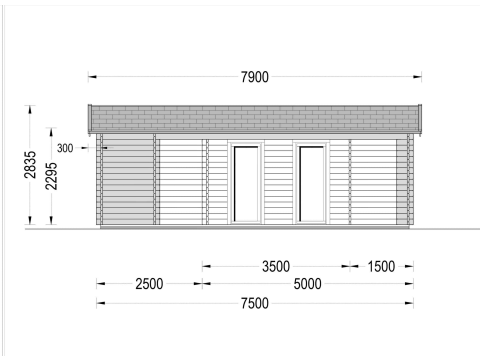

BLOCKBOHLENHAUS MILAN (44 MM) 37 M²

€ 10032,00

Das Blockbohlenhaus MILAN vereint modernes Design mit funktionalen Eigenschaften. Mit seiner großzügigen Terrasse, den großen Fensterfronten und dem eigenen Badezimmerbereich bietet es einen vielseitigen Raum für unterschiedliche Bedürfnisse. Die isolierte Version ermöglicht eine ganzjährige Nutzung.

Kategorien: [Blockbohlenhäuser](#)

GALERIEBILDER

BESCHREIBUNG

BLOCKBOHLENHAUS MILAN (44 MM) 37 M²

Produktbeschreibung:

Das Blockbohlenhaus MILAN bietet nicht nur eine moderne Ästhetik, sondern auch funktionale