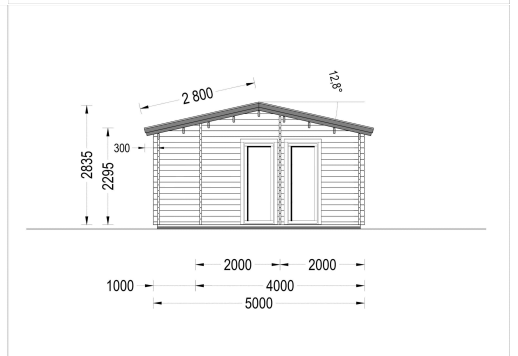

BLOCKBOHLENHAUS MILAN (44 MM) 37 M²

€ 10032,00

Das Blockbohlenhaus MILAN vereint modernes Design mit funktionalen Eigenschaften. Mit seiner großzügigen Terrasse, den großen Fensterfronten und dem eigenen Badezimmerbereich bietet es einen vielseitigen Raum für unterschiedliche Bedürfnisse. Die isolierte Version ermöglicht eine ganzjährige Nutzung.

Kategorien: [Blockbohlenhäuser](#)

GALERIEBILDER

BESCHREIBUNG

BLOCKBOHLENHAUS MILAN (44 MM) 37 M²

Produktbeschreibung:

Das Blockbohlenhaus MILAN bietet nicht nur eine moderne Ästhetik, sondern auch funktionale

Eigenschaften für höchsten Komfort. Hier sind die wichtigsten Merkmale dieses Modells:

Highlights des Modells:

1. Überdachte Terrasse:

- Eine großzügige, 16 m² große überdachte Terrasse umgibt das Gebäude und bietet einen gemütlichen Aufenthaltsbereich im Freien. Ideal für Entspannung und gesellige Momente.