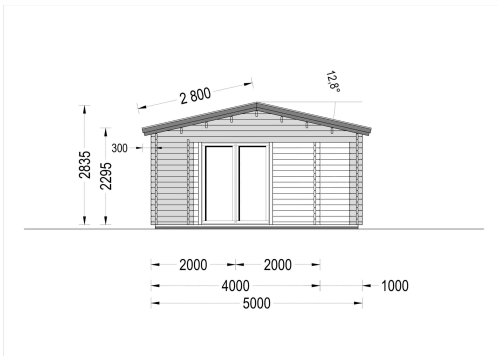

BLOCKBOHLENHAUS MILAN (44 MM) 37 M²

€ 10032,00

Das Blockbohlenhaus MILAN vereint modernes Design mit funktionalen Eigenschaften. Mit seiner großzügigen Terrasse, den großen Fensterfronten und dem eigenen Badezimmerbereich bietet es einen vielseitigen Raum für unterschiedliche Bedürfnisse. Die isolierte Version ermöglicht eine ganzjährige Nutzung.

Kategorien: [Blockbohlenhäuser](#)

GALERIEBILDER

BESCHREIBUNG

BLOCKBOHLENHAUS MILAN (44 MM) 37 M²

Produktbeschreibung:

Das Blockbohlenhaus MILAN bietet nicht nur eine moderne Ästhetik, sondern auch funktionale

Eigenschaften für höchsten Komfort. Hier sind die wichtigsten Merkmale dieses Modells:

Highlights des Modells:

1. Überdachte Terrasse:

- Eine großzügige, 16 m² große überdachte Terrasse umgibt das Gebäude und bietet einen gemütlichen Aufenthaltsbereich im Freien. Ideal für Entspannung und gesellige Momente.

Das Blockbohlenhaus MILAN vereint modernes Design mit funktionalen Eigenschaften. Mit seiner großzügigen Terrasse, den großen Fensterfronten und dem eigenen Badezimmerbereich bietet es einen vielseitigen Raum für unterschiedliche Bedürfnisse. Die isolierte Version ermöglicht eine ganzjährige Nutzung.