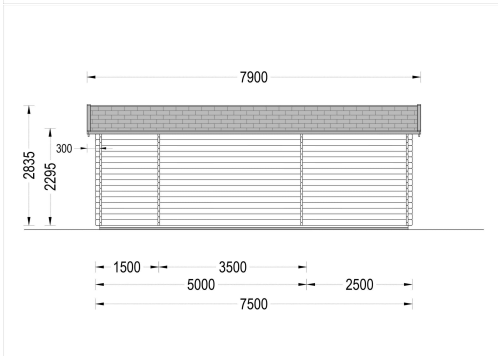

BLOCKBOHLENHAUS MILAN (44 MM) 37 M²

€ 10032,00

Das Blockbohlenhaus MILAN vereint modernes Design mit funktionalen Eigenschaften. Mit seiner großzügigen Terrasse, den großen Fensterfronten und dem eigenen Badezimmerbereich bietet es einen vielseitigen Raum für unterschiedliche Bedürfnisse. Die isolierte Version ermöglicht eine ganzjährige Nutzung.

Kategorien: [Blockbohlenhäuser](#)

GALERIEBILDER

BESCHREIBUNG

BLOCKBOHLENHAUS MILAN (44 MM) 37 M²

Produktbeschreibung:

Das Blockbohlenhaus MILAN bietet nicht nur eine moderne Ästhetik, sondern auch funktionale