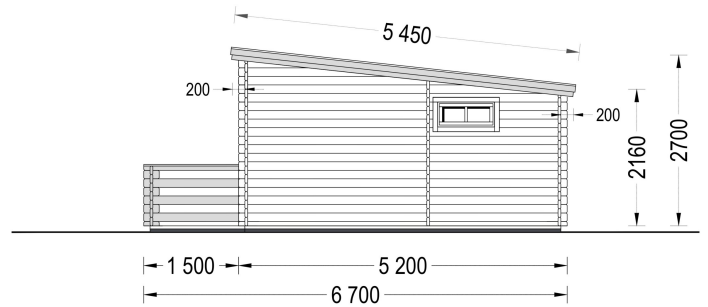

### BLOCKBOHLENHAUS ARMIN (44 MM) 31 M<sup>2</sup> MIT PULTDACH

## TECHNISCHE DATEN

<b>Maße</b>	6700,000 × 5950,000 cm
<b>Breite</b>	595 cm
<b>Marke</b>	Premium Gartenhaus
<b>Wandstärke</b>	44 mm
<b>Tiefe</b>	520 cm
<b>Grundfläche</b>	31 m <sup>2</sup>
<b>Verglasung</b>	Doppelverglasung
<b>Haus Typ</b>	Klassisch
<b>Raumanzahl</b>	3

<b>Dachform</b>	Pultdach
<b>Holzbehandlung</b>	Unbehandelt
<b>Außenmaß</b>	595 x 520 cm
<b>Fußboden</b>	19 - 20 mm Bodenbretter mit Nut-und-Feder-Verbindungen, Grundrahmen und Querstreben (als Zubehör erhältlich)
<b>Bauweise</b>	Blockbohlen
<b>Dachfläche</b>	35,5 m <sup>2</sup>
<b>Dachaufbau</b>	18-20 mm Dachbretter
<b>Dachüberstand</b>	20 cm
<b>Dachwinkel</b>	12,3°
<b>Fenstermaße:</b>	2* 138 cm x 105 cm , 3* 90 cm x 39 cm
<b>Türmaße</b>	2* 85 cm x 192 cm;
<b>Holzart Fenster/Türen</b>	Kiefer
<b>Herstellergarantie</b>	5 Jahre
<b>Grundform</b>	Rechteckig
<b>Firsthöhe</b>	270 cm
<b>Seitenhöhe der Wände</b>	216 cm
<b>Terrasse</b>	mit Terrasse
<b>Rauminhalt</b>	67 m <sup>3</sup> (ohne Terrasse); 91 m <sup>3</sup> (mit Terrasse)
<b>Spiegelverkehrter Aufbau</b>	Ja
<b>Schlafboden</b>	Nein
<b>Wohnfläche</b>	27,5 m <sup>2</sup>