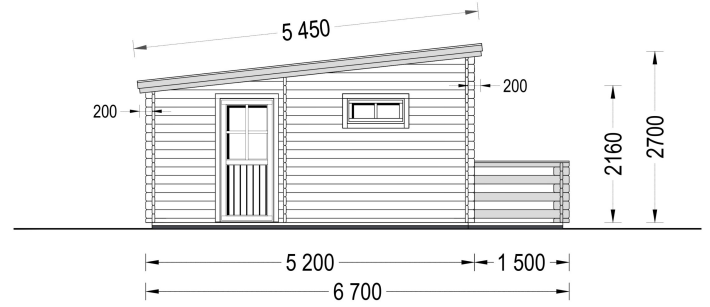

### BLOCKBOHLENHAUS ARMIN (44 MM) 31 M<sup>2</sup> MIT PULTDACH

#### Produktbeschreibung:

Das Blockbohlenhaus ARMIN mit Pultdach ist eine kompakte und stilvolle Wohnlösung im klassischen Design. Hier sind die herausragenden Merkmale dieses Modells:

## TECHNISCHE DATEN

<b>Maße</b>	6700,000 × 5950,000 cm
<b>Breite</b>	595 cm
<b>Marke</b>	Premium Gartenhaus
<b>Wandstärke</b>	44 mm
<b>Tiefe</b>	520 cm
<b>Grundfläche</b>	31 m <sup>2</sup>
<b>Verglasung</b>	Doppelverglasung
<b>Haus Typ</b>	Klassisch
<b>Raumanzahl</b>	3

<b>Dachform</b>	Pultdach
<b>Holzbehandlung</b>	Unbehandelt
<b>Außenmaß</b>	595 x 520 cm
<b>Fußboden</b>	19 - 20 mm Bodenbretter mit Nut-und-Feder-Verbindungen, Grundrahmen und Querstreben (als Zubehör erhältlich)
<b>Bauweise</b>	Blockbohlen
<b>Dachfläche</b>	35,5 m <sup>2</sup>
<b>Dachaufbau</b>	18-20 mm Dachbretter
<b>Dachüberstand</b>	20 cm
<b>Dachwinkel</b>	12,3°
<b>Fenstermaße:</b>	2* 138 cm x 105 cm , 3* 90 cm x 39 cm
<b>Türmaße</b>	2* 85 cm x 192 cm;
<b>Holzart Fenster/Türen</b>	Kiefer
<b>Herstellergarantie</b>	5 Jahre
<b>Grundform</b>	Rechteckig
<b>Firsthöhe</b>	270 cm
<b>Seitenhöhe der Wände</b>	216 cm
<b>Terrasse</b>	mit Terrasse
<b>Rauminhalt</b>	67 m <sup>3</sup> (ohne Terrasse); 91 m <sup>3</sup> (mit Terrasse)
<b>Spiegelverkehrter Aufbau</b>	Ja
<b>Schlafboden</b>	Nein
<b>Wohnfläche</b>	27,5 m <sup>2</sup>