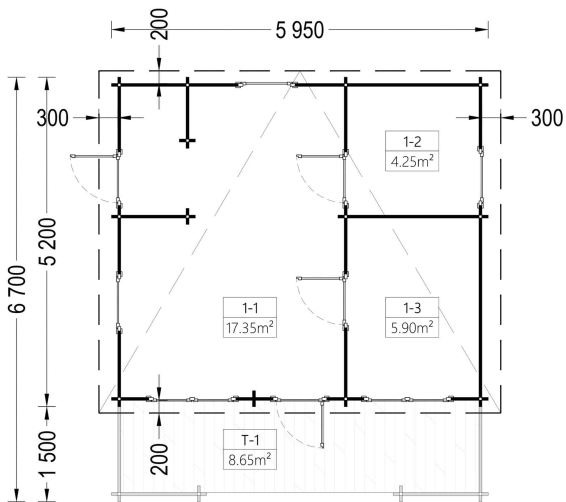

### BLOCKBOHLENHAUS ARMIN (44 MM) 31 M<sup>2</sup> MIT PULTDACH

## TECHNISCHE DATEN

<b>Maße</b>	6700,000 × 5950,000 cm
<b>Breite</b>	595 cm
<b>Marke</b>	Premium Gartenhaus
<b>Wandstärke</b>	44 mm
<b>Tiefe</b>	520 cm
<b>Grundfläche</b>	31 m <sup>2</sup>
<b>Verglasung</b>	Doppelverglasung
<b>Haus Typ</b>	Klassisch
<b>Raumanzahl</b>	3

<b>Dachform</b>	Pultdach
<b>Holzbehandlung</b>	Unbehandelt
<b>Außenmaß</b>	595 x 520 cm
<b>Fußboden</b>	19 - 20 mm Bodenbretter mit Nut-und-Feder-Verbindungen, Grundrahmen und Querstreben (als Zubehör erhältlich)
<b>Bauweise</b>	Blockbohlen
<b>Dachfläche</b>	35,5 m <sup>2</sup>
<b>Dachaufbau</b>	18-20 mm Dachbretter
<b>Dachüberstand</b>	20 cm
<b>Dachwinkel</b>	12,3°
<b>Fenstermaße:</b>	2* 138 cm x 105 cm , 3* 90 cm x 39 cm
<b>Türmaße</b>	2* 85 cm x 192 cm;
<b>Holzart Fenster/Türen</b>	Kiefer
<b>Herstellergarantie</b>	5 Jahre
<b>Grundform</b>	Rechteckig
<b>Firsthöhe</b>	270 cm
<b>Seitenhöhe der Wände</b>	216 cm
<b>Terrasse</b>	mit Terrasse
<b>Rauminhalt</b>	67 m <sup>3</sup> (ohne Terrasse); 91 m <sup>3</sup> (mit Terrasse)
<b>Spiegelverkehrter Aufbau</b>	Ja
<b>Schlafboden</b>	Nein
<b>Wohnfläche</b>	27,5 m <sup>2</sup>