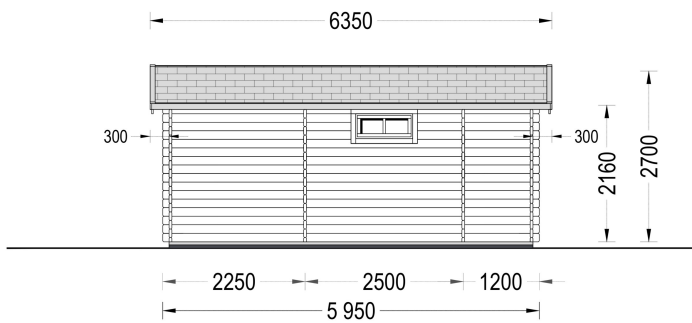

### BLOCKBOHLENHAUS ARMIN (44 MM) 31 M<sup>2</sup> MIT PULTDACH

## TECHNISCHE DATEN

<b>Maße</b>	6700,000 × 5950,000 cm
<b>Breite</b>	595 cm
<b>Marke</b>	Premium Gartenhaus
<b>Wandstärke</b>	44 mm
<b>Tiefe</b>	520 cm
<b>Grundfläche</b>	31 m <sup>2</sup>
<b>Verglasung</b>	Doppelverglasung
<b>Haus Typ</b>	Klassisch
<b>Raumanzahl</b>	3

<b>Dachform</b>	Pultdach
<b>Holzbehandlung</b>	Unbehandelt
<b>Außenmaß</b>	595 x 520 cm
<b>Fußboden</b>	19 - 20 mm Bodenbretter mit Nut-und-Feder-Verbindungen, Grundrahmen und Querstreben (als Zubehör erhältlich)
<b>Bauweise</b>	Blockbohlen
<b>Dachfläche</b>	35,5 m <sup>2</sup>
<b>Dachaufbau</b>	18-20 mm Dachbretter
<b>Dachüberstand</b>	20 cm
<b>Dachwinkel</b>	12,3°
<b>Fenstermaße:</b>	2* 138 cm x 105 cm , 3* 90 cm x 39 cm
<b>Türmaße</b>	2* 85 cm x 192 cm;
<b>Holzart Fenster/Türen</b>	Kiefer
<b>Herstellergarantie</b>	5 Jahre
<b>Grundform</b>	Rechteckig
<b>Firsthöhe</b>	270 cm
<b>Seitenhöhe der Wände</b>	216 cm
<b>Terrasse</b>	mit Terrasse
<b>Rauminhalt</b>	67 m <sup>3</sup> (ohne Terrasse); 91 m <sup>3</sup> (mit Terrasse)
<b>Spiegelverkehrter Aufbau</b>	Ja
<b>Schlafboden</b>	Nein
<b>Wohnfläche</b>	27,5 m <sup>2</sup>