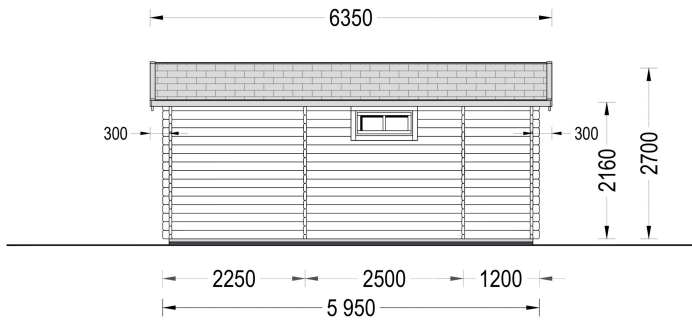

## TECHNISCHE DATEN

Maße

6700 x 5950 cm

SIE KÖNNEN AUCH MÖGEN...

**ONDULINE KSK BAHN**  
**(Rolle 5m<sup>2</sup>)**