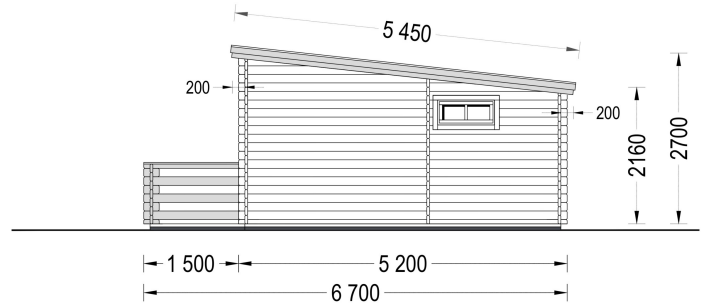

### **BLOCKBOHLENHAUS ARMIN (44 MM) 31 M<sup>2</sup> MIT PULTDACH**

## TECHNISCHE DATEN

Maße

6700 x 5950 cm

SIE KÖNNEN AUCH MÖGEN...

**ONDULINE KSK BAHN**  
**(Rolle 5m<sup>2</sup>)**