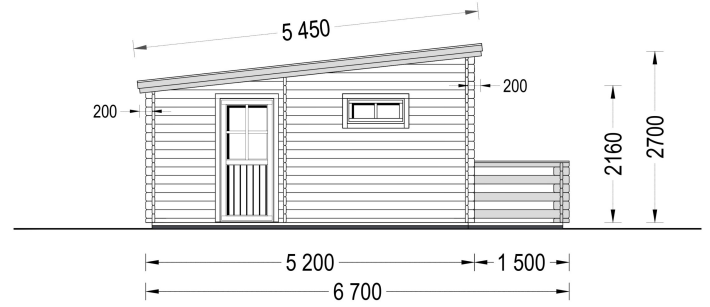

### **BLOCKBOHLENHAUS ARMIN (44 MM) 31 M<sup>2</sup> MIT PULTDACH**

#### **Produktbeschreibung:**

Das Blockbohlenhaus ARMIN mit Pultdach ist eine kompakte und stilvolle Wohnlösung im klassischen Design. Hier sind die herausragenden Merkmale dieses Modells:

## TECHNISCHE DATEN

Maße

6700 x 5950 cm

SIE KÖNNEN AUCH MÖGEN...

**ONDULINE KSK BAHN**  
**(Rolle 5m<sup>2</sup>)**