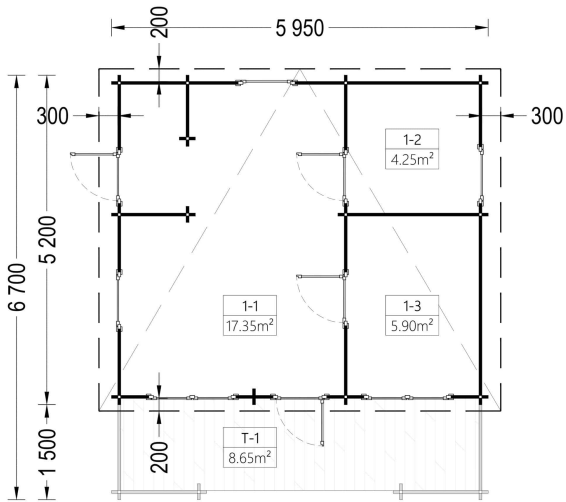

### **BLOCKBOHLENHAUS ARMIN (44 MM) 31 M<sup>2</sup> MIT PULTDACH**

## TECHNISCHE DATEN

Maße

6700 x 5950 cm

SIE KÖNNEN AUCH MÖGEN...

**ONDULINE KSK BAHN**  
**(Rolle 5m<sup>2</sup>)**