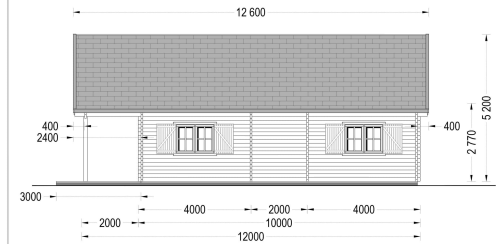

GALERIEBILDER

BESCHREIBUNG

BLOCKBOHLENHAUS ANIKA (44 + 44 MM) 139 M² MIT TERRASSE

Willkommen im Blockbohlenhaus ANIKA mit einer Wandstärke von 44+44 mm und einer großzügigen Gesamtfläche von 139 m², einschließlich einer herrlichen Terrasse.