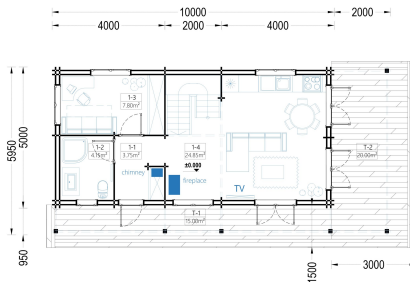

GALERIEBILDER

BESCHREIBUNG

BLOCKBOHLENHAUS ANIKA (44 + 44 MM) 139 M² MIT TERRASSE

Willkommen im Blockbohlenhaus ANIKA mit einer Wandstärke von 44+44 mm und einer großzügigen Gesamtfläche von 139 m², einschließlich einer herrlichen Terrasse.