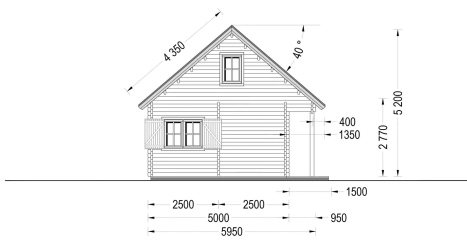

GALERIEBILDER

BESCHREIBUNG

BLOCKBOHLENHAUS ANIKA (44 + 44 MM) 139 M² MIT TERRASSE

Willkommen im Blockbohlenhaus ANIKA mit einer Wandstärke von 44+44 mm und einer großzügigen Gesamtfläche von 139 m², einschließlich einer herrlichen Terrasse.