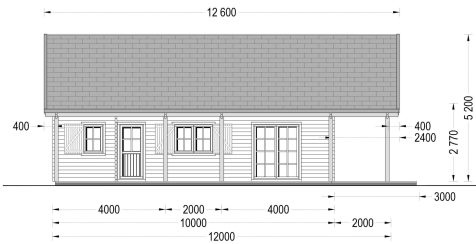

GALERIEBILDER

BESCHREIBUNG

BLOCKBOHLENHAUS ANIKA (44 + 44 MM) 139 M² MIT TERRASSE

Willkommen im Blockbohlenhaus ANIKA mit einer Wandstärke von 44+44 mm und einer großzügigen Gesamtfläche von 139 m², einschließlich einer herrlichen Terrasse.