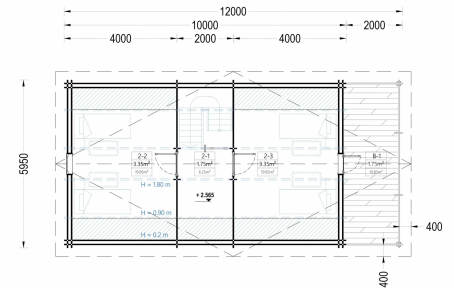

GALERIEBILDER

BESCHREIBUNG

BLOCKBOHLENHAUS ANIKA (44 + 44 MM) 139 M² MIT TERRASSE

Willkommen im Blockbohlenhaus ANIKA mit einer Wandstärke von 44+44 mm und einer großzügigen Gesamtfläche von 139 m², einschließlich einer herrlichen Terrasse.