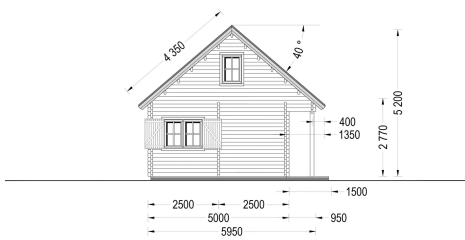

GALERIEBILDER

BESCHREIBUNG

BLOCKBOHLENHAUS ANIKA (44 + 44 MM) 139 M² MIT TERRASSE

Willkommen im Blockbohlenhaus ANIKA mit einer Wandstärke von 44+44 mm und einer großzügigen Gesamtfläche von 139 m², einschließlich einer herrlichen Terrasse.