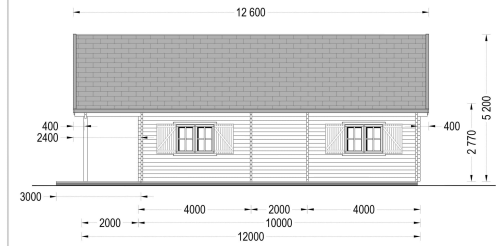

GALERIEBILDER

BESCHREIBUNG

BLOCKBOHLENHAUS ANIKA (44 + 44 MM) 139 M² MIT TERRASSE

Willkommen im Blockbohlenhaus ANIKA mit einer Wandstärke von 44+44 mm und einer großzügigen Gesamtfläche von 139 m², einschließlich einer herrlichen Terrasse.