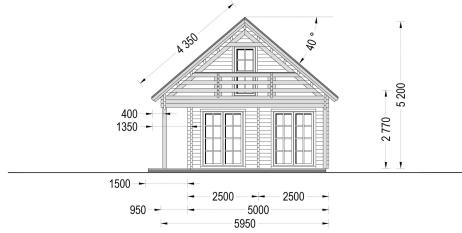

GALERIEBILDER

BESCHREIBUNG

BLOCKBOHLENHAUS ANIKA (44 + 44 MM) 139 M² MIT TERRASSE

Willkommen im Blockbohlenhaus ANIKA mit einer Wandstärke von 44+44 mm und einer großzügigen Gesamtfläche von 139 m², einschließlich einer herrlichen Terrasse.