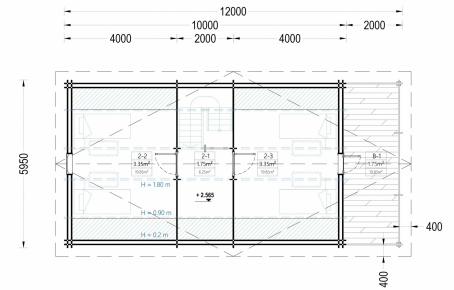

GALERIEBILDER

BESCHREIBUNG

BLOCKBOHLENHAUS ANIKA (44 + 44 MM) 139 M² MIT TERRASSE

Willkommen im Blockbohlenhaus ANIKA mit einer Wandstärke von 44+44 mm und einer großzügigen Gesamtfläche von 139 m², einschließlich einer herrlichen Terrasse.