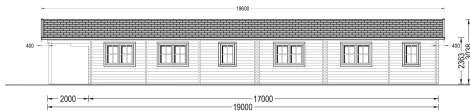

BLOCKBOHLENHAUS BIRGIT (66MM), 6X19M, 114M²

€ 34260,00

Das Blockbohlenhaus BIRGIT verfügt über eine gemütliche 12 m² große, überdachte Terrasse. Diese Außenfläche schafft einen herrlichen Ort für besondere Abende mit der Familie, um die Natur zu genießen und entspannte Stunden zu verbringen.

Kategorien: [Blockbohlenhäuser](#)

GALERIEBILDER

BESCHREIBUNG

BLOCKBOHLENHAUS BIRGIT (66MM), 6X19M, 114M²

Willkommen im Blockbohlenhaus BIRGIT – ein geräumiges und einladendes Zuhause, das mit seiner hochwertigen 66 mm Blockbohlenkonstruktion ein Höchstmaß an Wohnkomfort und Vielseitigkeit bietet. Mit einer großzügigen Wohnfläche von 114 m² und durchdachten Details präsentiert dieses Modell ein behagliches und funktionales Wohnerlebnis, ideal als Haupt- oder Zweitwohnsitz.

Eine gemütliche 12 m² große, überdachte Terrasse:

Das Blockbohlenhaus BIRGIT verfügt über eine gemütliche 12 m² große, überdachte Terrasse. Diese Außenfläche schafft einen herrlichen Ort für besondere Abende mit der Familie, um die Natur zu genießen und entspannte Stunden zu verbringen.

6 kleinere Zimmer für verschiedene Zwecke:

Das Blockbohlenhaus BIRGIT umfasst 6 kleinere Zimmer für verschiedene Zwecke. Diese Räume können als Arbeitsbereich, Schlafbereich, Stauraum, großes Bad und mehr genutzt werden. Die Flexibilität in der Raumgestaltung ermöglicht es, das Haus ganz nach Ihren Bedürfnissen einzurichten.