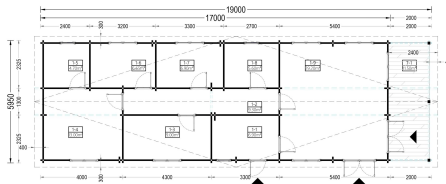

BLOCKBOHLENHAUS BIRGIT (66MM), 6X19M, 114M²

€ 34260,00

Das Blockbohlenhaus BIRGIT verfügt über eine gemütliche 12 m² große, überdachte Terrasse. Diese Außenfläche schafft einen herrlichen Ort für besondere Abende mit der Familie, um die Natur zu genießen und entspannte Stunden zu verbringen.

Kategorien: [Blockbohlenhäuser](#)

GALERIEBILDER

BESCHREIBUNG

BLOCKBOHLENHAUS BIRGIT (66MM), 6X19M, 114M²

Willkommen im Blockbohlenhaus BIRGIT – ein geräumiges und einladendes Zuhause, das mit seiner hochwertigen 66 mm Blockbohlenkonstruktion ein Höchstmaß an Wohnkomfort und Vielseitigkeit bietet. Mit einer großzügigen Wohnfläche von 114 m² und durchdachten Details präsentiert dieses Modell ein behagliches und funktionales Wohnerlebnis, ideal als Haupt- oder Zweitwohnsitz.

6 kleinere Zimmer für verschiedene Zwecke:

Das Blockbohlenhaus BIRGIT umfasst 6 kleinere Zimmer für verschiedene Zwecke. Diese Räume können als Arbeitsbereich, Schlafbereich, Stauraum, großes Bad und mehr genutzt werden. Die Flexibilität in der Raumgestaltung ermöglicht es, das Haus ganz nach Ihren Bedürfnissen einzurichten.