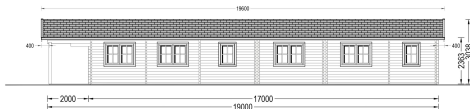

GALERIEBILDER

BESCHREIBUNG

BLOCKBOHLENHAUS BIRGIT (66MM), 6X19M, 114M²

Willkommen im Blockbohlenhaus BIRGIT – ein geräumiges und einladendes Zuhause, das mit seiner hochwertigen 66 mm Blockbohlenkonstruktion ein Höchstmaß an Wohnkomfort und Vielseitigkeit bietet. Mit einer großzügigen Wohnfläche von 114 m² und durchdachten Details präsentiert dieses Modell ein behagliches und funktionales Wohnerlebnis, ideal als Haupt- oder Zweitwohnsitz.