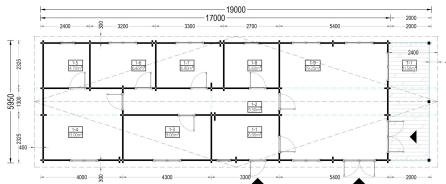

GALERIEBILDER

BESCHREIBUNG

BLOCKBOHLENHAUS BIRGIT (66MM), 6X19M, 114M²

Willkommen im Blockbohlenhaus BIRGIT – ein geräumiges und einladendes Zuhause, das mit seiner hochwertigen 66 mm Blockbohlenkonstruktion ein Höchstmaß an Wohnkomfort und Vielseitigkeit bietet. Mit einer großzügigen Wohnfläche von 114 m² und durchdachten Details präsentiert dieses Modell ein behagliches und funktionales Wohnerlebnis, ideal als Haupt- oder Zweitwohnsitz.