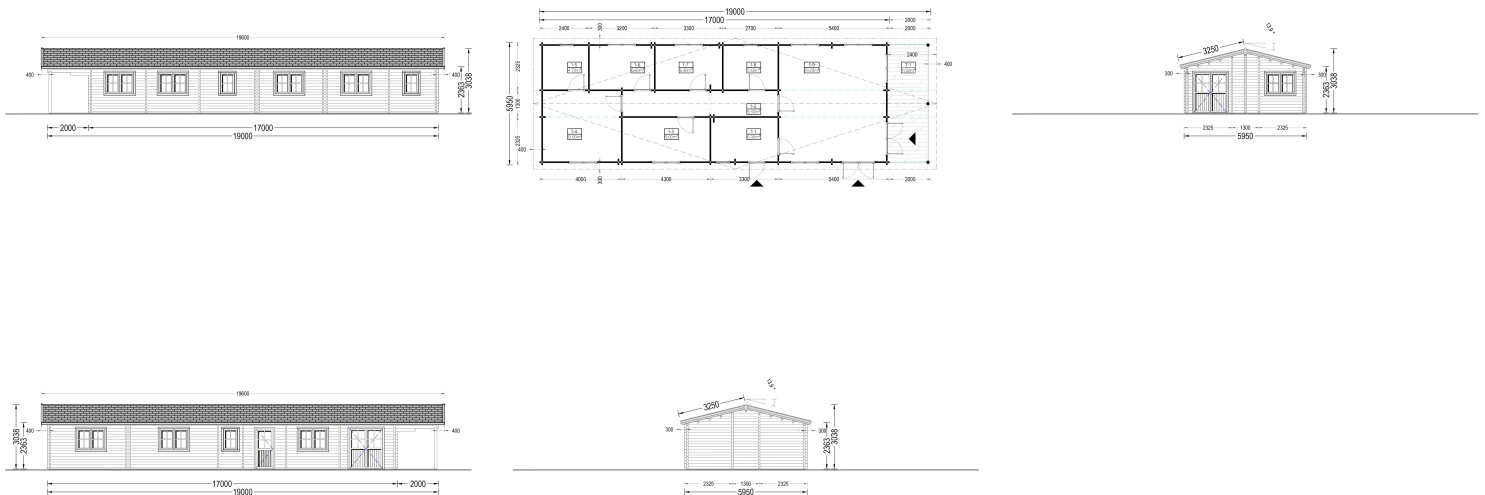

BLOCKBOHLENHAUS BIRGIT (66MM), 6X19M, 114M²

€ 34260,00

Das Blockbohlenhaus BIRGIT verfügt über eine gemütliche 12 m² große, überdachte Terrasse. Diese Außenfläche schafft einen herrlichen Ort für besondere Abende mit der Familie, um die Natur zu genießen und entspannte Stunden zu verbringen.

Kategorien: [Blockbohlenhäuser](#)

GALERIEBILDER

BESCHREIBUNG

BLOCKBOHLENHAUS BIRGIT (66MM), 6X19M, 114M²

Willkommen im Blockbohlenhaus BIRGIT – ein geräumiges und einladendes Zuhause, das mit seiner hochwertigen 66 mm Blockbohlenkonstruktion ein Höchstmaß an Wohnkomfort und Vielseitigkeit bietet. Mit einer großzügigen Wohnfläche von 114 m² und durchdachten Details präsentiert dieses Modell ein behagliches und funktionales Wohnerlebnis, ideal als Haupt- oder Zweitwohnsitz.

Eine gemütliche 12 m² große, überdachte Terrasse:

Das Blockbohlenhaus BIRGIT verfügt über eine gemütliche 12 m² große, überdachte Terrasse. Diese Außenfläche schafft einen herrlichen Ort für besondere Abende mit der Familie, um die Natur zu genießen und entspannte Stunden zu verbringen.

Ein 30 m² großes Wohnzimmer als idealer Aufenthaltsbereich:

BIRGIT bietet ein großes 30 m² Wohnzimmer, das den idealen Aufenthaltsbereich im Zentrum des Hauses schaffen kann. Dieser großzügige Raum ermöglicht vielfältige Gestaltungsmöglichkeiten für ein gemeinsames Beisammensein.