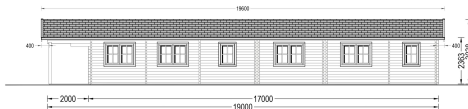

GALERIEBILDER

BESCHREIBUNG

BLOCKBOHLENHAUS BIRGIT (66MM), 6X19M, 114M²

Willkommen im Blockbohlenhaus BIRGIT – ein geräumiges und einladendes Zuhause, das mit seiner hochwertigen 66 mm Blockbohlenkonstruktion ein Höchstmaß an Wohnkomfort und Vielseitigkeit bietet. Mit einer großzügigen Wohnfläche von 114 m² und durchdachten Details präsentiert dieses Modell ein behagliches und funktionales Wohnerlebnis, ideal als Haupt- oder Zweitwohnsitz.