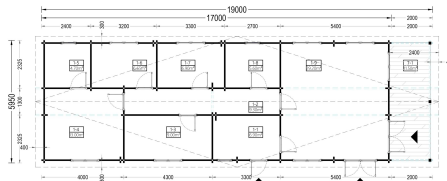

GALERIEBILDER

BESCHREIBUNG

BLOCKBOHLENHAUS BIRGIT (66MM), 6X19M, 114M²

Willkommen im Blockbohlenhaus BIRGIT – ein geräumiges und einladendes Zuhause, das mit seiner hochwertigen 66 mm Blockbohlenkonstruktion ein Höchstmaß an Wohnkomfort und Vielseitigkeit bietet. Mit einer großzügigen Wohnfläche von 114 m² und durchdachten Details präsentiert dieses Modell ein behagliches und funktionales Wohnerlebnis, ideal als Haupt- oder Zweitwohnsitz.