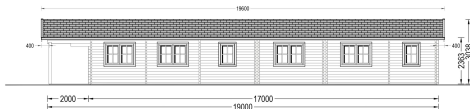

BLOCKBOHLENHAUS BIRGIT (66MM), 6X19M, 114M²

€ 34260,00

Das Blockbohlenhaus BIRGIT verfügt über eine gemütliche 12 m² große, überdachte Terrasse. Diese Außenfläche schafft einen herrlichen Ort für besondere Abende mit der Familie, um die Natur zu genießen und entspannte Stunden zu verbringen.

Kategorien: [Blockbohlenhäuser](#)

GALERIEBILDER

BESCHREIBUNG

BLOCKBOHLENHAUS BIRGIT (66MM), 6X19M, 114M²

Willkommen im Blockbohlenhaus BIRGIT – ein geräumiges und einladendes Zuhause, das mit seiner hochwertigen 66 mm Blockbohlenkonstruktion ein Höchstmaß an Wohnkomfort und Vielseitigkeit bietet. Mit einer großzügigen Wohnfläche von 114 m² und durchdachten Details präsentiert dieses Modell ein behagliches und funktionales Wohnerlebnis, ideal als Haupt- oder Zweitwohnsitz.

Eine gemütliche 12 m² große, überdachte Terrasse:

Das Blockbohlenhaus BIRGIT verfügt über eine gemütliche 12 m² große, überdachte Terrasse. Diese Außenfläche schafft einen herrlichen Ort für besondere Abende mit der Familie, um die Natur zu genießen und entspannte Stunden zu verbringen.

Ein eigenes Badezimmer für höchsten Komfort:

BIRGIT bietet ein eigenes Badezimmer für höchsten Komfort. Dieser persönliche Rückzugsort im Haus trägt zu einer angenehmen Wohnatmosphäre bei.

Haben Sie schon immer Holzhäuser bewundert und wünschen Sie sich, eines Tages ein solches als Haupt- oder Zweitwohnsitz zu besitzen? Das Blockbohlenhaus BIRGIT, mit einer Innenfläche von 114 m², könnte eine ausgezeichnete Wahl für diejenigen sein, die Geräumigkeit und höchsten Komfort schätzen. Sie können das Innere genau so einrichten, wie Sie es wünschen - mit mehreren gemütlichen Schlafzimmern, einem Arbeitsbereich, einem begehbaren Kleiderschrank, Stauraum und allem, was Sie sonst noch in einem praktischen Ferienhaus oder Ihrem Wohnsitz benötigen.