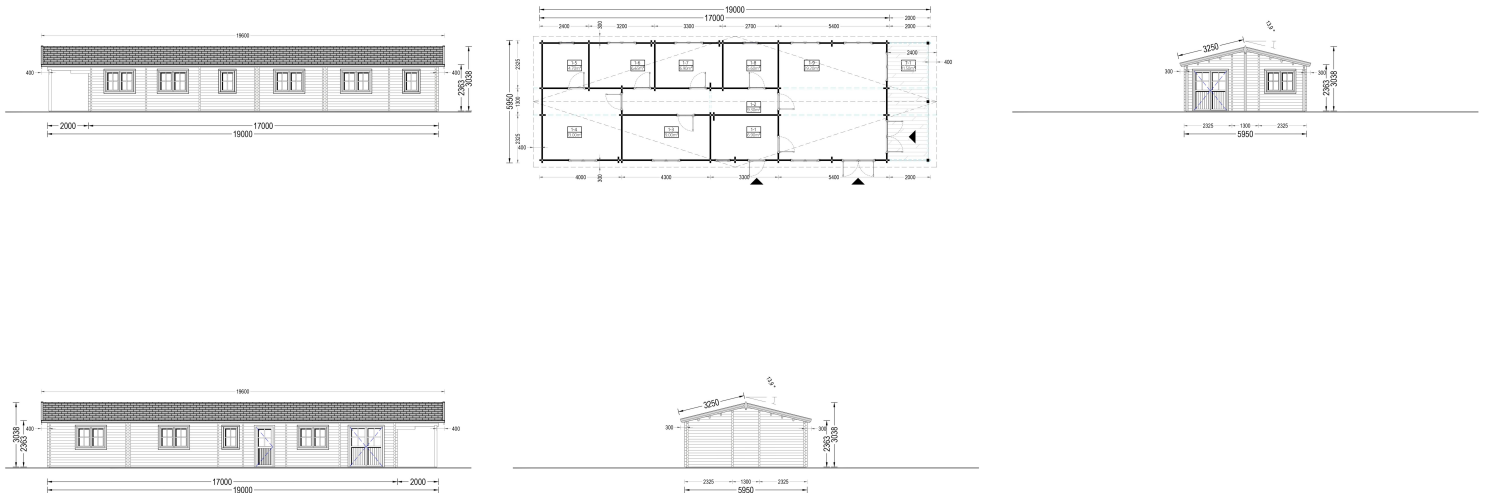

GALERIEBILDER

BESCHREIBUNG

BLOCKBOHLENHAUS BIRGIT (66MM), 6X19M, 114M²

Willkommen im Blockbohlenhaus BIRGIT – ein geräumiges und einladendes Zuhause, das mit seiner hochwertigen 66 mm Blockbohlenkonstruktion ein Höchstmaß an Wohnkomfort und Vielseitigkeit bietet. Mit einer großzügigen Wohnfläche von 114 m² und durchdachten Details präsentiert dieses Modell ein behagliches und funktionales Wohnerlebnis, ideal als Haupt- oder Zweitwohnsitz.