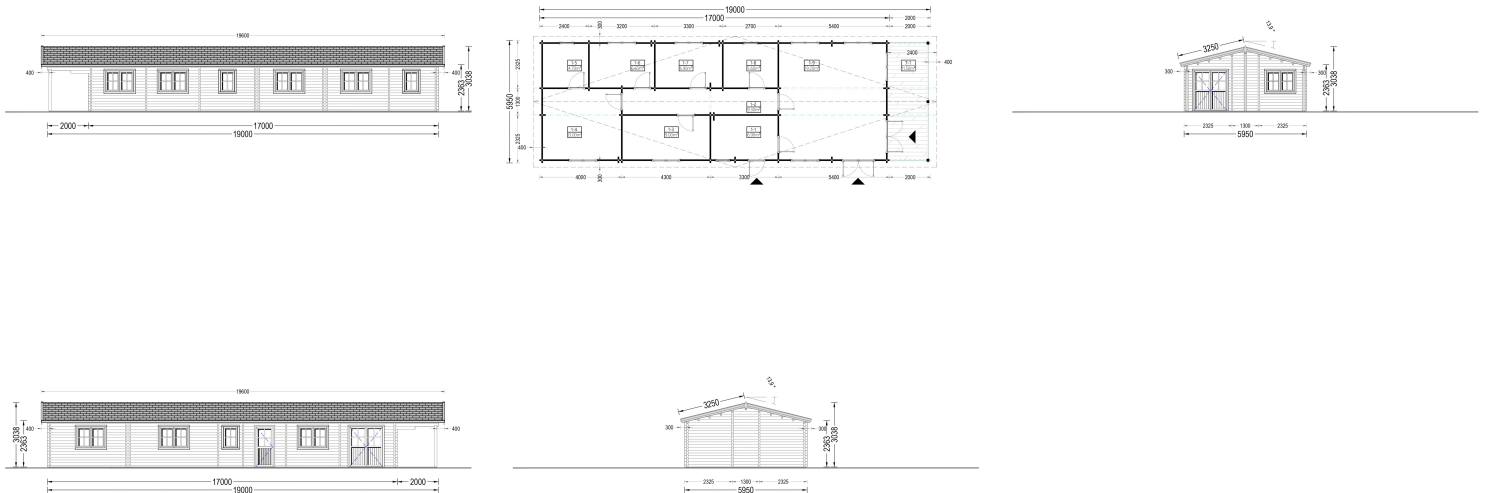

BLOCKBOHLENHAUS BIRGIT (66MM), 6X19M, 114M²

€ 34260,00

Das Blockbohlenhaus BIRGIT verfügt über eine gemütliche 12 m² große, überdachte Terrasse. Diese Außenfläche schafft einen herrlichen Ort für besondere Abende mit der Familie, um die Natur zu genießen und entspannte Stunden zu verbringen.

Kategorien: [Blockbohlenhäuser](#)

GALERIEBILDER

BESCHREIBUNG

BLOCKBOHLENHAUS BIRGIT (66MM), 6X19M, 114M²

Willkommen im Blockbohlenhaus BIRGIT – ein geräumiges und einladendes Zuhause, das mit seiner hochwertigen 66 mm Blockbohlenkonstruktion ein Höchstmaß an Wohnkomfort und Vielseitigkeit bietet. Mit einer großzügigen Wohnfläche von 114 m² und durchdachten Details präsentiert dieses Modell ein behagliches und funktionales Wohnerlebnis, ideal als Haupt- oder Zweitwohnsitz.

Eine gemütliche 12 m² große, überdachte Terrasse:

Das Blockbohlenhaus BIRGIT verfügt über eine gemütliche 12 m² große, überdachte Terrasse. Diese Außenfläche schafft einen herrlichen Ort für besondere Abende mit der Familie, um die Natur zu genießen und entspannte Stunden zu verbringen.

Ein 30 m² großes Wohnzimmer als idealer Aufenthaltsbereich:

BIRGIT bietet ein großes 30 m² Wohnzimmer, das den idealen Aufenthaltsbereich im Zentrum des Hauses schaffen kann. Dieser großzügige Raum ermöglicht vielfältige Gestaltungsmöglichkeiten für ein gemeinsames Beisammensein.