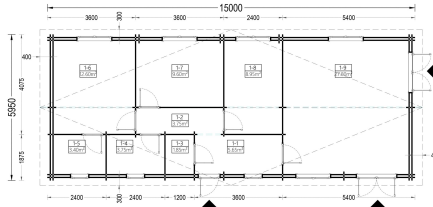

BLOCKBOHLENHAUS BOZEN (44 + 44MM), 15X6M, 90M² ISOLIERT

€ 54924,00

Das Blockbohlenhaus BOZEN bietet ein eigenes Badezimmer, das höchsten Komfort garantiert. Dieser persönliche Rückzugsort im Haus trägt zu einer komfortablen Wohnatmosphäre bei.

Kategorien: [Blockbohlenhäuser](#)

GALERIEBILDER

BESCHREIBUNG

BLOCKBOHLENHAUS BOZEN ISOLIERT (44 + 44 MM), 15X6 M, 90 M²

Willkommen im Blockbohlenhaus BOZEN – ein traditionelles und geräumiges Zuhause, das mit seiner hochwertigen 44 + 44 mm Blockbohlenkonstruktion ein Höchstmaß an klassischer Eleganz und Wohnkomfort bietet. Mit großzügigen 90 m² Wohnfläche und einer durchdachten Raumaufteilung präsentiert dieses Modell ein behagliches und zeitloses Wohnerlebnis.

29 m² großer Wohnbereich für vielseitige Gestaltung:

Der 29 m² große Wohnbereich bietet ausreichend Platz, um eine offene Küche, Ess- und Aufenthaltsbereiche bequem einzurichten. Die großzügige Raumgestaltung ermöglicht vielseitige Gestaltungsmöglichkeiten nach Ihren Vorstellungen.

TECHNISCHE DATEN

Maße

6600 × 3000 × 2490 cm

SIE KÖNNEN AUCH MÖGEN...

**Sickerschacht mit
Zufluss/Abfluss Ø
110 mm**

**Villasub E-KV-15 SK
Schalungsbahn 100
m²**