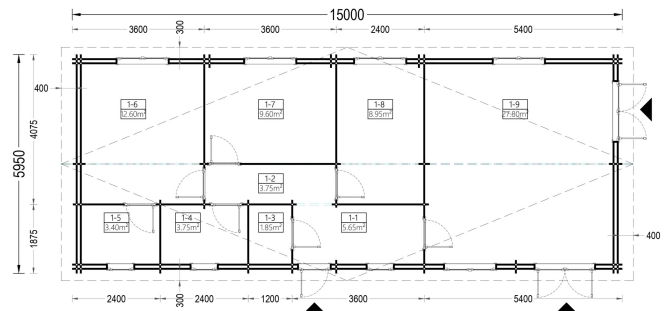

29 m² großer Wohnbereich für vielseitige Gestaltung:

Der 29 m² große Wohnbereich bietet ausreichend Platz, um eine offene Küche, Ess- und Aufenthaltsbereiche bequem einzurichten. Die großzügige Raumgestaltung ermöglicht vielseitige Gestaltungsmöglichkeiten nach Ihren Vorstellungen.

PREMIUM GARTENHAUS

TECHNISCHE DATEN

Maße

6600 × 3000 × 2490 cm

SIE KÖNNEN AUCH MÖGEN...

**Sickerschacht mit
Zufluss/Abfluss Ø 110 mm**

**Villasub E-KV-15 SK
Schalungsbahn 100 m²**

ANMERKUNGEN
