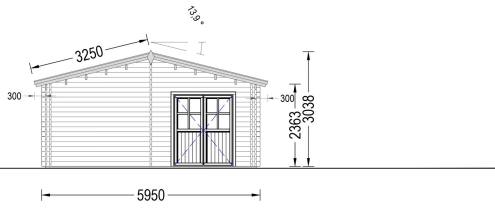

BLOCKBOHLENHAUS BOZEN (44 + 44MM), 15X6M, 90M² ISOLIERT

€ 52300,00

Das Blockbohlenhaus BOZEN bietet ein eigenes Badezimmer, das höchsten Komfort garantiert. Dieser persönliche Rückzugsort im Haus trägt zu einer komfortablen Wohnatmosphäre bei.

BESCHREIBUNG

BLOCKBOHLENHAUS BOZEN ISOLIERT (44 + 44 MM), 15X6 M, 90 M²

Willkommen im Blockbohlenhaus BOZEN – ein traditionelles und geräumiges Zuhause, das mit seiner hochwertigen 44 + 44 mm Blockbohlenkonstruktion ein Höchstmaß an klassischer Eleganz und Wohnkomfort bietet. Mit großzügigen 90 m² Wohnfläche und einer durchdachten Raumaufteilung präsentiert dieses Modell ein behagliches und zeitloses Wohnerlebnis.

Eigenes Badezimmer für höchsten Komfort:

BOZEN bietet ein eigenes Badezimmer, das höchsten Komfort garantiert. Dieser persönliche Rückzugsort im Haus trägt zu einer komfortablen Wohnatmosphäre bei.

Das Blockbohlenhaus BOZEN ist nicht nur eine Wohnstätte, sondern ein Ort des traditionellen Wohnens mit zeitlosem Charme. Erfüllen Sie sich den Traum von einem großzügigen und klassischen Wohnraum im Einklang mit der Natur.

PREMIUM GARTENHAUS

TECHNISCHE DATEN

Maße

6600 × 3000 × 2490 cm

SIE KÖNNEN AUCH MÖGEN...

**Sickerschacht mit
Zufluss/Abfluss Ø 110 mm**

**Villasub E-KV-15 SK
Schalungsbahn 100 m²**

ANMERKUNGEN
