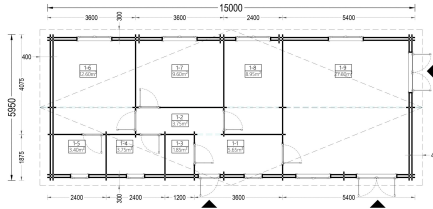

BLOCKBOHLENHAUS BOZEN (44 + 44MM), 15X6M, 90M² ISOLIERT

€ 54924,00

Das Blockbohlenhaus BOZEN bietet ein eigenes Badezimmer, das höchsten Komfort garantiert. Dieser persönliche Rückzugsort im Haus trägt zu einer komfortablen Wohnatmosphäre bei.

Kategorien: [Blockbohlenhäuser](#)

GALERIEBILDER

BESCHREIBUNG

BLOCKBOHLENHAUS BOZEN ISOLIERT (44 + 44 MM), 15X6 M, 90 M²

Willkommen im Blockbohlenhaus BOZEN – ein traditionelles und geräumiges Zuhause, das mit seiner hochwertigen 44 + 44 mm Blockbohlenkonstruktion ein Höchstmaß an klassischer Eleganz und Wohnkomfort bietet. Mit großzügigen 90 m² Wohnfläche und einer durchdachten Raumaufteilung präsentiert dieses Modell ein behagliches und zeitloses Wohnerlebnis.

29 m² großer Wohnbereich für vielseitige Gestaltung:

Der 29 m² große Wohnbereich bietet ausreichend Platz, um eine offene Küche, Ess- und Aufenthaltsbereiche bequem einzurichten. Die großzügige Raumgestaltung ermöglicht vielseitige Gestaltungsmöglichkeiten nach Ihren Vorstellungen.

TECHNISCHE DATEN

Maße

6600 × 3000 × 2490 cm

SIE KÖNNEN AUCH MÖGEN...

**Sickerschacht mit
Zufluss/Abfluss Ø
110 mm**

**Villasub E-KV-15 SK
Schalungsbahn 100
m²**