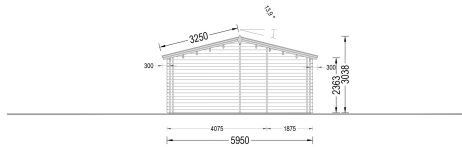

BLOCKBOHLENHAUS BOZEN (44 + 44MM), 15X6M, 90M² ISOLIERT

€ 54924,00

Das Blockbohlenhaus BOZEN bietet ein eigenes Badezimmer, das höchsten Komfort garantiert. Dieser persönliche Rückzugsort im Haus trägt zu einer komfortablen Wohnatmosphäre bei.

Kategorien: [Blockbohlenhäuser](#)

GALERIEBILDER

BESCHREIBUNG

BLOCKBOHLENHAUS BOZEN ISOLIERT (44 + 44 MM), 15X6 M, 90 M²

Willkommen im Blockbohlenhaus BOZEN – ein traditionelles und geräumiges Zuhause, das mit seiner hochwertigen 44 + 44 mm Blockbohlenkonstruktion ein Höchstmaß an klassischer Eleganz und Wohnkomfort bietet. Mit großzügigen 90 m² Wohnfläche und einer durchdachten Raumaufteilung präsentiert dieses Modell ein behagliches und zeitloses Wohnerlebnis.