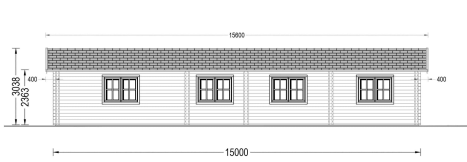

BLOCKBOHLENHAUS BOZEN (44 + 44MM), 15X6M, 90M² ISOLIERT

€ 54924,00

Das Blockbohlenhaus BOZEN bietet ein eigenes Badezimmer, das höchsten Komfort garantiert. Dieser persönliche Rückzugsort im Haus trägt zu einer komfortablen Wohnatmosphäre bei.

Kategorien: [Blockbohlenhäuser](#)

GALERIEBILDER

BESCHREIBUNG

BLOCKBOHLENHAUS BOZEN ISOLIERT (44 + 44 MM), 15X6 M, 90 M²

Willkommen im Blockbohlenhaus BOZEN – ein traditionelles und geräumiges Zuhause, das mit seiner hochwertigen 44 + 44 mm Blockbohlenkonstruktion ein Höchstmaß an klassischer Eleganz und Wohnkomfort bietet. Mit großzügigen 90 m² Wohnfläche und einer durchdachten Raumaufteilung präsentiert dieses Modell ein behagliches und zeitloses Wohnerlebnis.

Traditionelle Form und Struktur:

Das Blockbohlenhaus BOZEN zeichnet sich durch seine traditionelle Form und Struktur aus, perfekt für Fans des klassischen Stils. Diese zeitlose Ästhetik verleiht dem Haus einen charmanten und ansprechenden Charakter.

TECHNISCHE DATEN

Maße

6600 × 3000 × 2490 cm

SIE KÖNNEN AUCH MÖGEN...

**Sickerschacht mit
Zufluss/Abfluss Ø
110 mm**

**Villasub E-KV-15 SK
Schalungsbahn 100
m²**