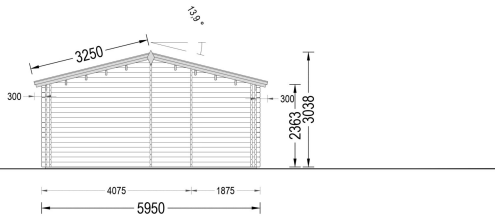

PREMIUM GARTENHAUS

TECHNISCHE DATEN

Maße

6600 × 3000 × 2490 cm

SIE KÖNNEN AUCH MÖGEN...

**Sickerschacht mit
Zufluss/Abfluss Ø 110 mm**

**Villasub E-KV-15 SK
Schalungsbahn 100 m²**

ANMERKUNGEN
