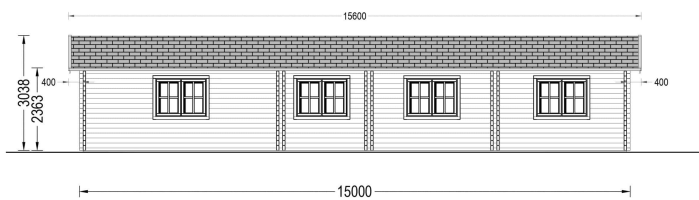

PREMIUM GARTENHAUS