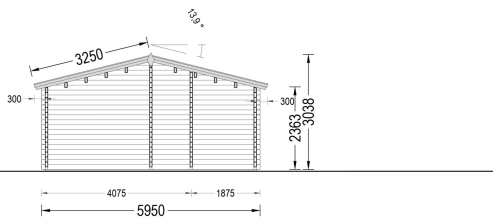

PREMIUM GARTENHAUS

TECHNISCHE DATEN

Maße

6600 × 3000 × 2490 cm

SIE KÖNNEN AUCH MÖGEN...

**Sickerschacht mit
Zufluss/Abfluss Ø 110 mm**

**Villasub E-KV-15 SK
Schalungsbahn 100 m²**

ANMERKUNGEN
