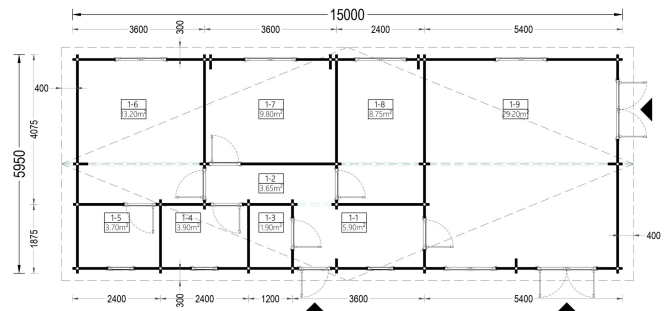

29 m² großer Wohnbereich für vielseitige Gestaltung:

Der 29 m² große Wohnbereich bietet ausreichend Platz, um eine offene Küche, Ess- und Aufenthaltsbereiche bequem einzurichten. Die großzügige Raumgestaltung ermöglicht vielseitige Gestaltungsmöglichkeiten nach Ihren Vorstellungen.

PREMIUM GARTENHAUS

TECHNISCHE DATEN

Maße

6600 × 3000 × 2490 cm

SIE KÖNNEN AUCH MÖGEN...

**Sickerschacht mit
Zufluss/Abfluss Ø 110 mm**

**Villasub E-KV-15 SK
Schalungsbahn 100 m²**

ANMERKUNGEN
