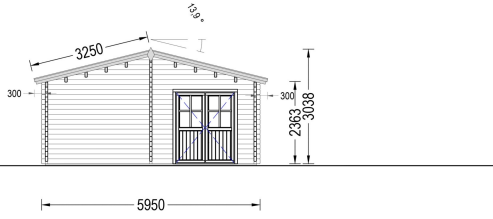

PREMIUM GARTENHAUS

TECHNISCHE DATEN

Maße

6600 × 3000 × 2490 cm

SIE KÖNNEN AUCH MÖGEN...

**Sickerschacht mit
Zufluss/Abfluss Ø 110 mm**

**Villasub E-KV-15 SK
Schalungsbahn 100 m²**

ANMERKUNGEN
