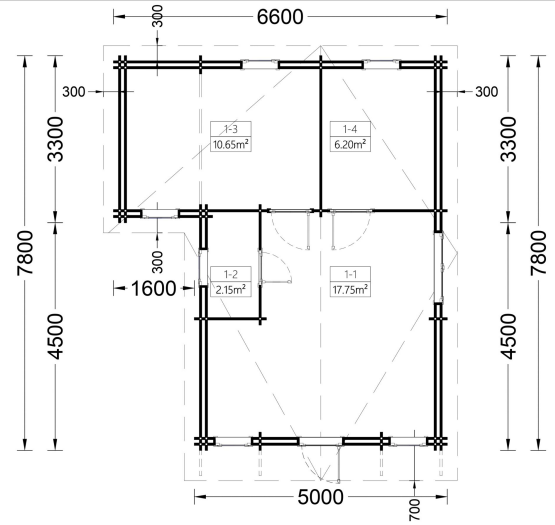

PREMIUM GARTENHAUS

TECHNISCHE DATEN