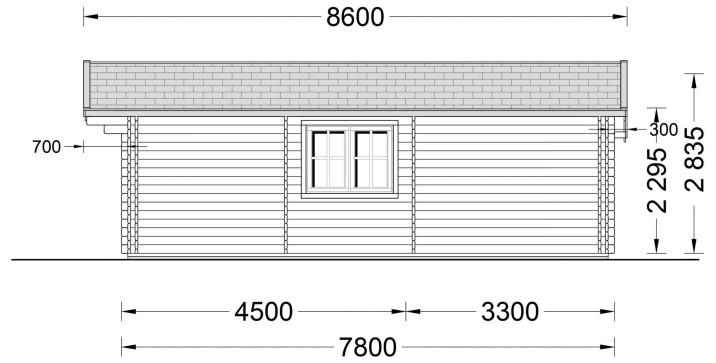

PREMIUM GARTENHAUS

TECHNISCHE DATEN