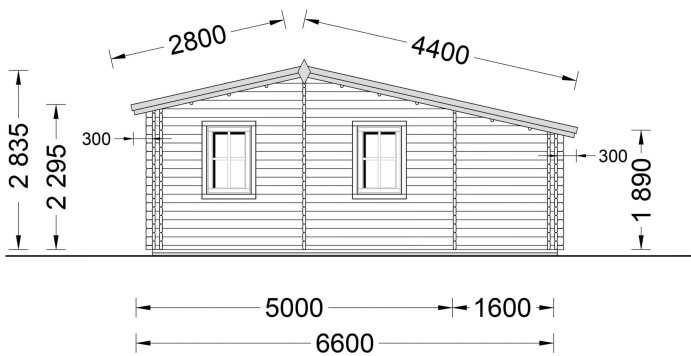

PREMIUM GARTENHAUS

TECHNISCHE DATEN