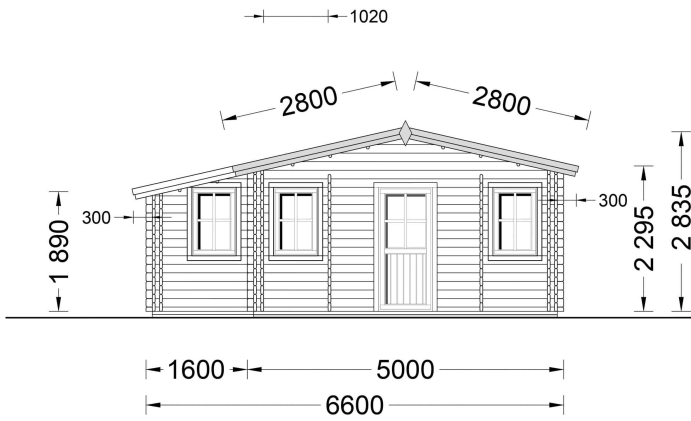

PREMIUM GARTENHAUS

TECHNISCHE DATEN