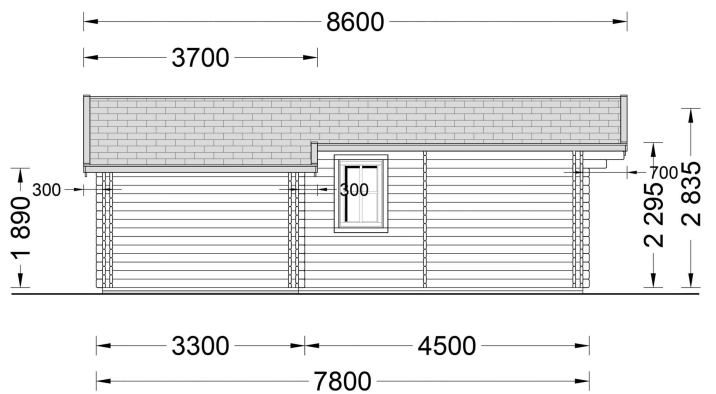

PREMIUM GARTENHAUS

TECHNISCHE DATEN