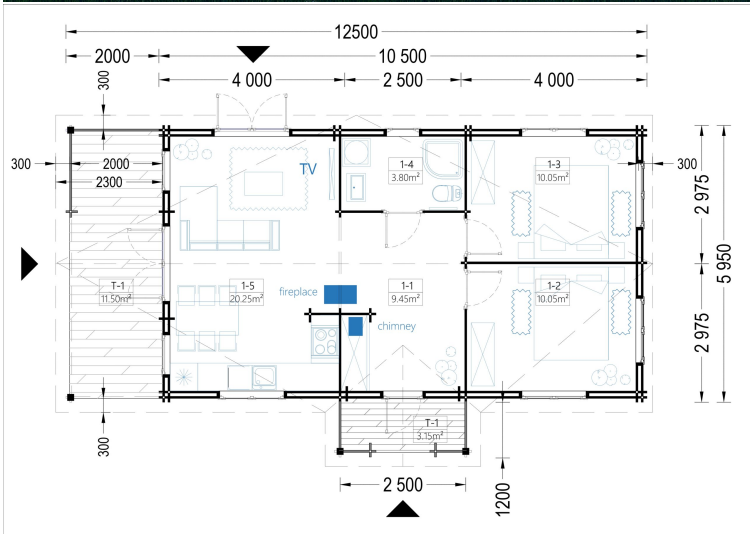

### **BLOCKBOHLENHAUS DORIS (44 + 44 MM) 63 M<sup>2</sup> MIT TERRASSE**

Willkommen im Blockbohlenhaus DORIS mit einer Wandstärke von 44+44 mm und einer Gesamtfläche von 63 m<sup>2</sup>, diesmal mit einer einladenden Terrasse.

#### **Highlights des Modells:**

1. **Große überdachte Terrasse:** Die 11,5 m<sup>2</sup> große überdachte Terrasse ist ein großartiger Aufenthaltsbereich im Freien. Hier können Sie gemeinsam mit Ihrer Familie köstliche Mahlzeiten genießen, sich am Ende des Tages entspannen und die frische Luft erleben.
2. **Komfortable Schlafzimmer:** Zwei komfortable Schlafzimmer bieten ausreichend Platz, um Gäste zu empfangen und gleichzeitig die Privatsphäre zu wahren. Das durchdachte Design sorgt für eine angenehme Wohnatmosphäre.
3. **Geräumiges Wohnzimmer und offener Küchenbereich:** Ein geräumiges Wohnzimmer und ein offener Küchenbereich schaffen eine einladende Umgebung. Hier können Sie direkt mit Ihrer Familie und Freunden kommunizieren, während Sie köstliche Mahlzeiten zubereiten.
4. **Hübsche Veranda vor dem Haus:** Die hübsche Veranda vor dem Haus bietet einen perfekten Ort, um die frische Luft zu genießen, den Tag zu begrüßen und die Natur um sich herum zu erleben.
5. **Eigenes Bad für höchsten Komfort:** DORIS verfügt über ein eigenes Badezimmer, das für höchsten Wohnkomfort sorgt und die Grundbedürfnisse des täglichen Lebens abdeckt.
6. **Vielseitig nutzbar:** Das Holzhaus DORIS eignet sich hervorragend als Hauptwohnsitz oder Zweitwohnsitz. Es bietet Ihnen einen entspannten und zufriedenen Lebensraum, umgeben von der Schönheit der Natur.
7. **Einfacher Lebensstil:** Genießen Sie die Morgensonne auf der hübschen Veranda, spüren Sie die unglaublichen Vorteile eines einfacheren Lebensgefühls und lassen Sie sich von der Naturnähe inspirieren.

## TECHNISCHE DATEN

**SIE KÖNNEN AUCH MÖGEN...**

**Sickerschacht mit  
Zufluss/Abfluss Ø 110 mm**

**Villasub E-KV-15 SK  
Schalungsbahn 120 m<sup>2</sup>**