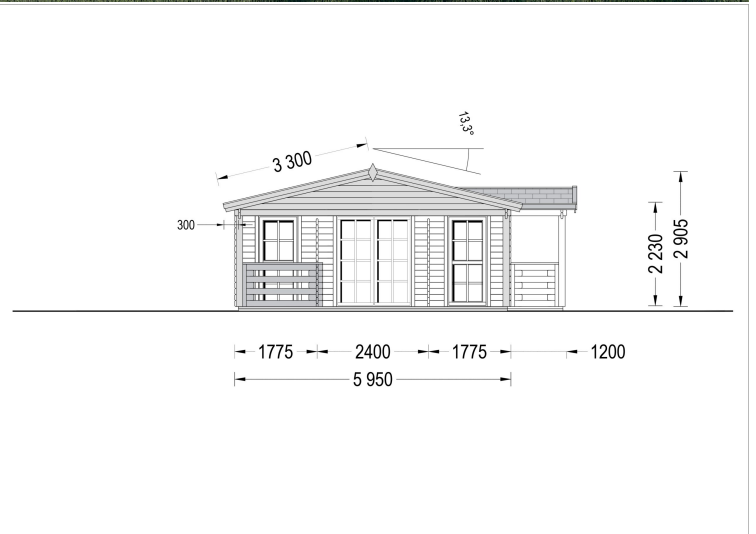

PREMIUM GARTENHAUS