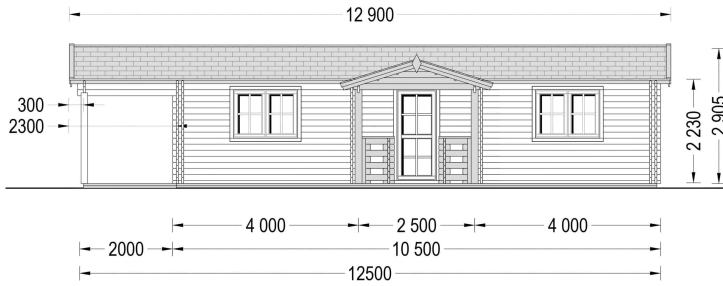

TECHNISCHE DATEN

SIE KÖNNEN AUCH MÖGEN...