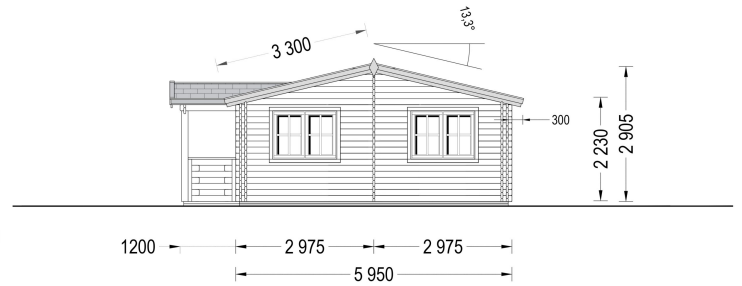

TECHNISCHE DATEN

SIE KÖNNEN AUCH MÖGEN...