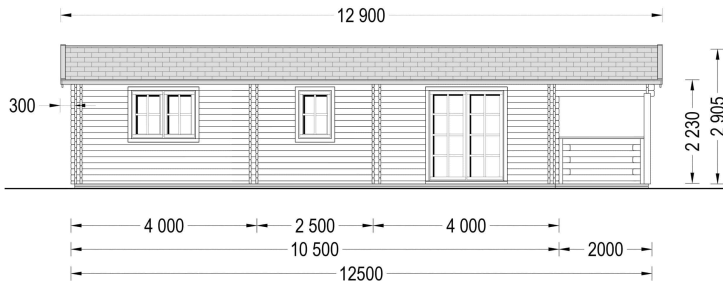

TECHNISCHE DATEN

SIE KÖNNEN AUCH MÖGEN...