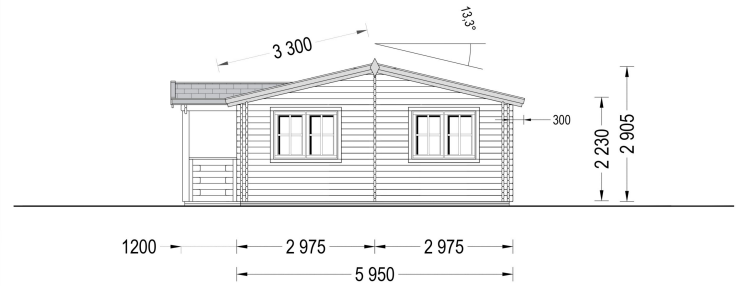

TECHNISCHE DATEN

SIE KÖNNEN AUCH MÖGEN...