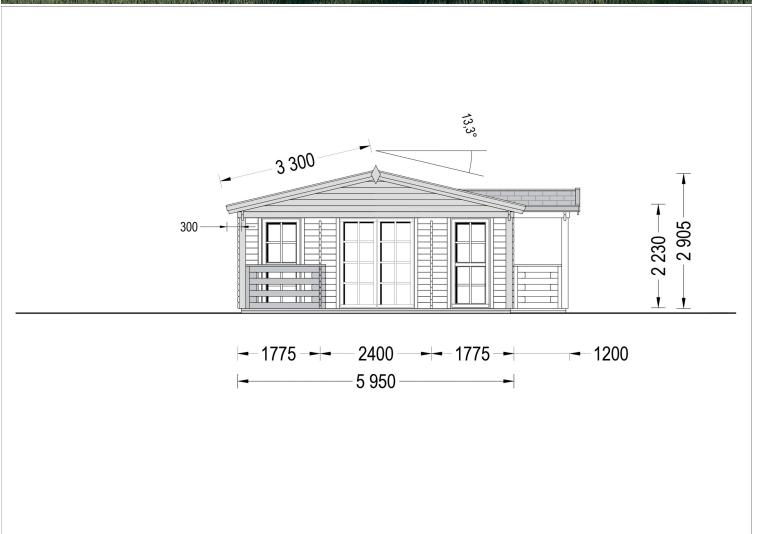

PREMIUM GARTENHAUS