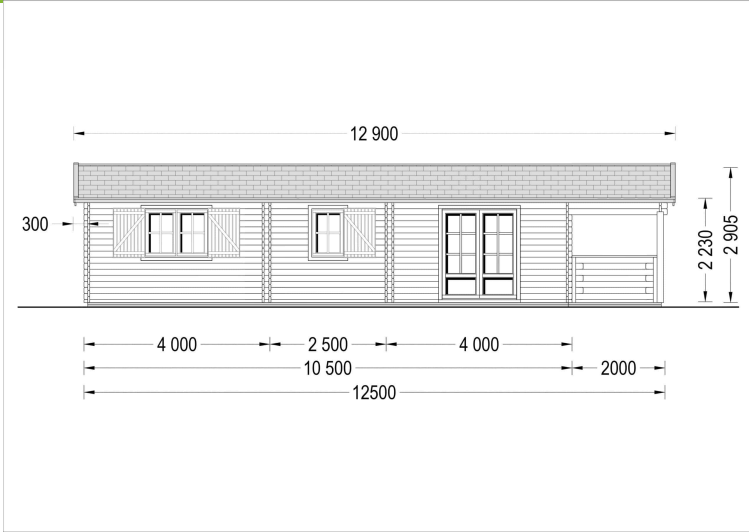

TECHNISCHE DATEN

SIE KÖNNEN AUCH MÖGEN...