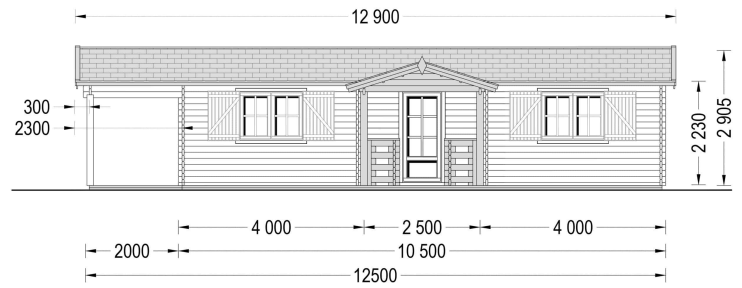

PREMIUM GARTENHAUS