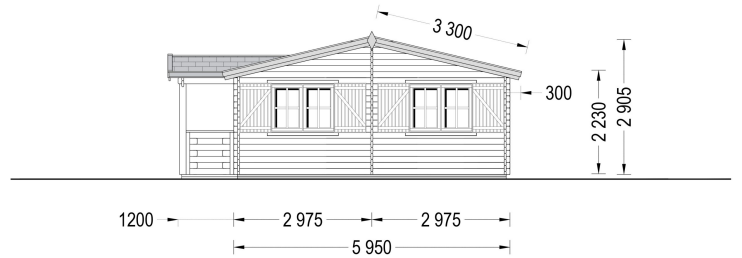

PREMIUM GARTENHAUS