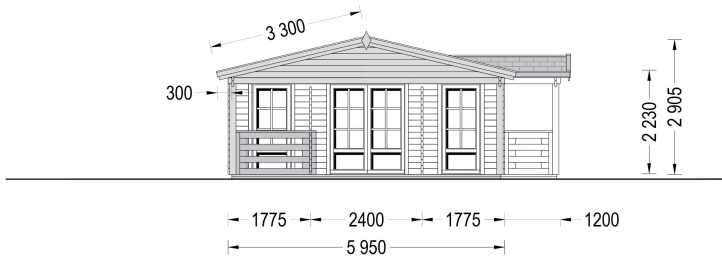

PREMIUM GARTENHAUS