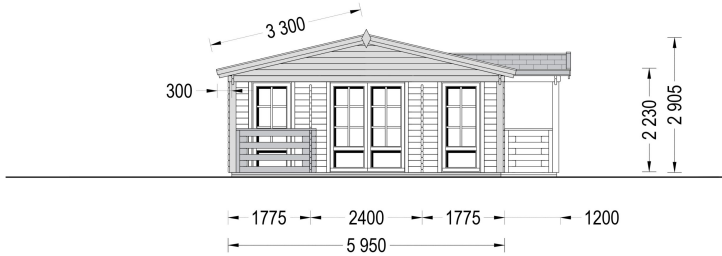

PREMIUM GARTENHAUS