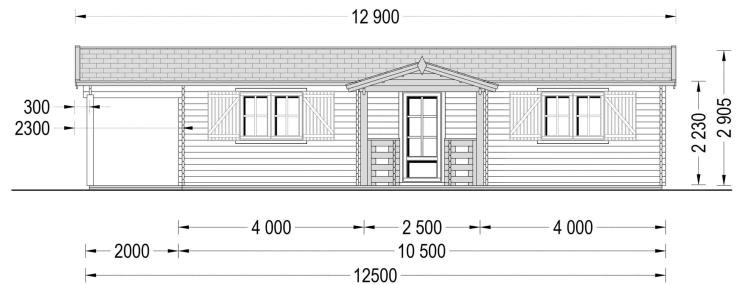

PREMIUM GARTENHAUS