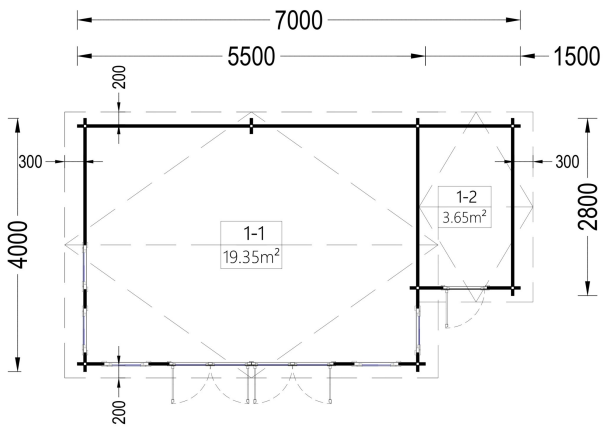

BLOCKBOHLENHAUS ERWIN (44 MM) 28 M²

€ 7687,01

Das Blockbohlenhaus ERWIN verfügt über zwei große Doppeltüren an der Fassade des Gebäudes, die einen großzügigen Zugang ermöglichen. Zudem sind zahlreiche große Fenster rund um die Hütte platziert, die für eine helle und einladende Atmosphäre im Innenraum sorgen.

BESCHREIBUNG

Blockbohlenhaus ERWIN (44 mm) 28 m²

Produktbeschreibung:

Die elegante Holzhütte ERWIN aus hochwertigem, natürlichem Nadelholz ist ein wahres Schmuckstück im klassischen Stil. Hier sind die herausragenden Merkmale dieses Modells:

PREMIUM GARTENHAUS

TECHNISCHE DATEN

Marke	Premium Gartenhaus
Grundfläche	27,7 m ²
Dachform	Satteldach
Tiefe	400 cm
Wandstärke	44 mm
Holzbehandlung	Unbehandelt
Raumanzahl	2
Verglasung	Doppelverglasung
Haus Typ	Klassisch

Breite	700 cm
Terrasse	ohne Terrasse
Außenmaß	700 x 400 cm
Bauweise	Blockbohlen
Dachfläche	36 m ²
Fenstermaße:	3* 70 cm x 144 cm (Lichtes Maß 57 cm x 131 cm), 2* 70 cm x 105 cm (Lichtes Maß 57 cm x 92 cm)
Türmaße	Außen: 2* 130 cm x 192 cm (Lichtes Maß 117 cm x 185,5 cm), 1* 70 cm x 192 cm (Lichtes Maß 57 cm x 185,5 cm)
Firsthöhe	337,5 cm
Seitenhöhe der Wände	216 cm
Spiegelverkehrter Aufbau	Ja