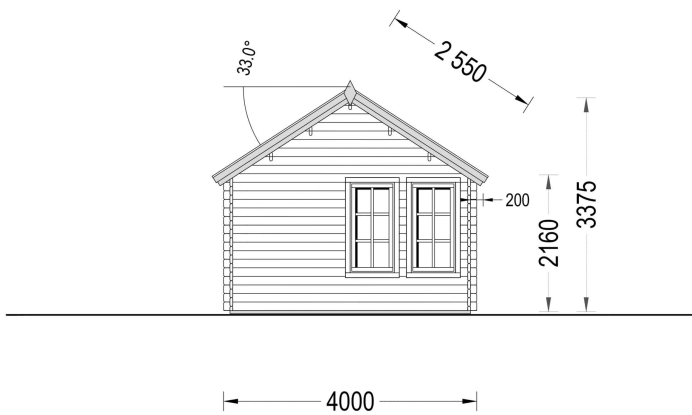

BLOCKBOHLENHAUS ERWIN (44 MM) 28 M²

€ 7687,01

Das Blockbohlenhaus ERWIN verfügt über zwei große Doppeltüren an der Fassade des Gebäudes, die einen großzügigen Zugang ermöglichen. Zudem sind zahlreiche große Fenster rund um die Hütte platziert, die für eine helle und einladende Atmosphäre im Innenraum sorgen.

BESCHREIBUNG

Blockbohlenhaus ERWIN (44 mm) 28 m²

Produktbeschreibung:

Die elegante Holzhütte ERWIN aus hochwertigem, natürlichem Nadelholz ist ein wahres Schmuckstück im klassischen Stil. Hier sind die herausragenden Merkmale dieses Modells:

PREMIUM GARTENHAUS

TECHNISCHE DATEN

Marke	Premium Gartenhaus
Grundfläche	27,7 m ²
Dachform	Satteldach
Tiefe	400 cm
Wandstärke	44 mm
Holzbehandlung	Unbehandelt
Raumanzahl	2
Verglasung	Doppelverglasung
Haus Typ	Klassisch

Breite	700 cm
Terrasse	ohne Terrasse
Außenmaß	700 x 400 cm
Bauweise	Blockbohlen
Dachfläche	36 m ²
Fenstermaße:	3* 70 cm x 144 cm (Lichtes Maß 57 cm x 131 cm), 2* 70 cm x 105 cm (Lichtes Maß 57 cm x 92 cm)
Türmaße	Außen: 2* 130 cm x 192 cm (Lichtes Maß 117 cm x 185,5 cm), 1* 70 cm x 192 cm (Lichtes Maß 57 cm x 185,5 cm)
Firsthöhe	337,5 cm
Seitenhöhe der Wände	216 cm
Spiegelverkehrter Aufbau	Ja