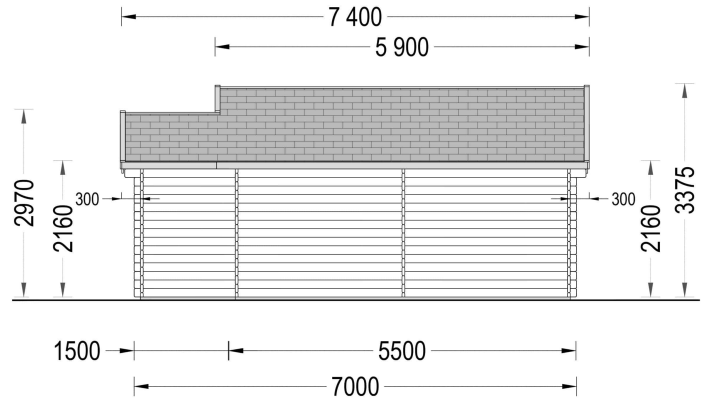

BLOCKBOHLENHAUS ERWIN (44 MM) 28 M²

€ 7687,01

Das Blockbohlenhaus ERWIN verfügt über zwei große Doppeltüren an der Fassade des Gebäudes, die einen großzügigen Zugang ermöglichen. Zudem sind zahlreiche große Fenster rund um die Hütte platziert, die für eine helle und einladende Atmosphäre im Innenraum sorgen.

BESCHREIBUNG

Blockbohlenhaus ERWIN (44 mm) 28 m²

Produktbeschreibung:

Die elegante Holzhütte ERWIN aus hochwertigem, natürlichem Nadelholz ist ein wahres Schmuckstück im klassischen Stil. Hier sind die herausragenden Merkmale dieses Modells:

PREMIUM GARTENHAUS

TECHNISCHE DATEN

Marke	Premium Gartenhaus
Grundfläche	27,7 m ²
Dachform	Satteldach
Tiefe	400 cm
Wandstärke	44 mm
Holzbehandlung	Unbehandelt
Raumanzahl	2
Verglasung	Doppelverglasung
Haus Typ	Klassisch

Breite	700 cm
Terrasse	ohne Terrasse
Außenmaß	700 x 400 cm
Bauweise	Blockbohlen
Dachfläche	36 m ²
Fenstermaße:	3* 70 cm x 144 cm (Lichtes Maß 57 cm x 131 cm), 2* 70 cm x 105 cm (Lichtes Maß 57 cm x 92 cm)
Türmaße	Außen: 2* 130 cm x 192 cm (Lichtes Maß 117 cm x 185,5 cm), 1* 70 cm x 192 cm (Lichtes Maß 57 cm x 185,5 cm)
Firsthöhe	337,5 cm
Seitenhöhe der Wände	216 cm
Spiegelverkehrter Aufbau	Ja