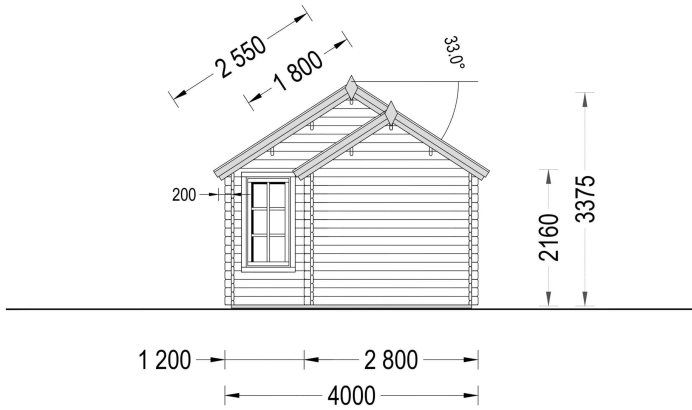

BLOCKBOHLENHAUS ERWIN (44 MM) 28 M²

€ 7687,01

Das Blockbohlenhaus ERWIN verfügt über zwei große Doppeltüren an der Fassade des Gebäudes, die einen großzügigen Zugang ermöglichen. Zudem sind zahlreiche große Fenster rund um die Hütte platziert, die für eine helle und einladende Atmosphäre im Innenraum sorgen.

BESCHREIBUNG

Blockbohlenhaus ERWIN (44 mm) 28 m²

Produktbeschreibung:

Die elegante Holzhütte ERWIN aus hochwertigem, natürlichem Nadelholz ist ein wahres Schmuckstück im klassischen Stil. Hier sind die herausragenden Merkmale dieses Modells:

PREMIUM GARTENHAUS

TECHNISCHE DATEN

Marke	Premium Gartenhaus
Grundfläche	27,7 m ²
Dachform	Satteldach
Tiefe	400 cm
Wandstärke	44 mm
Holzbehandlung	Unbehandelt
Raumanzahl	2
Verglasung	Doppelverglasung
Haus Typ	Klassisch

Breite	700 cm
Terrasse	ohne Terrasse
Außenmaß	700 x 400 cm
Bauweise	Blockbohlen
Dachfläche	36 m ²
Fenstermaße:	3* 70 cm x 144 cm (Lichtes Maß 57 cm x 131 cm), 2* 70 cm x 105 cm (Lichtes Maß 57 cm x 92 cm)
Türmaße	Außen: 2* 130 cm x 192 cm (Lichtes Maß 117 cm x 185,5 cm), 1* 70 cm x 192 cm (Lichtes Maß 57 cm x 185,5 cm)
Firsthöhe	337,5 cm
Seitenhöhe der Wände	216 cm
Spiegelverkehrter Aufbau	Ja