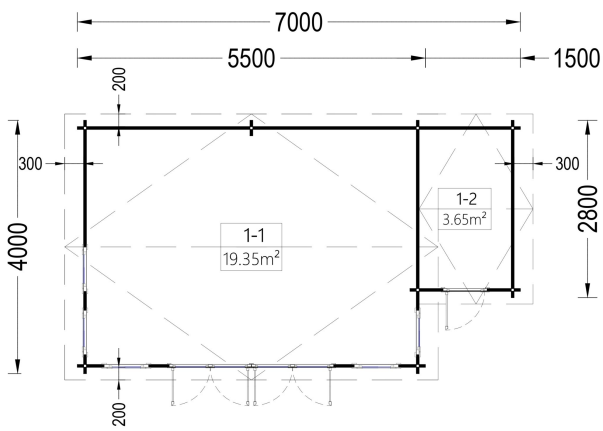

BLOCKBOHLENHAUS ERWIN (44 MM) 28 M²

€ 7687,01

Das Blockbohlenhaus ERWIN verfügt über zwei große Doppeltüren an der Fassade des Gebäudes, die einen großzügigen Zugang ermöglichen. Zudem sind zahlreiche große Fenster rund um die Hütte platziert, die für eine helle und einladende Atmosphäre im Innenraum sorgen.

BESCHREIBUNG

Blockbohlenhaus ERWIN (44 mm) 28 m²

Produktbeschreibung:

Die elegante Holzhütte ERWIN aus hochwertigem, natürlichem Nadelholz ist ein wahres Schmuckstück im klassischen Stil. Hier sind die herausragenden Merkmale dieses Modells:

PREMIUM GARTENHAUS

TECHNISCHE DATEN

Marke	Premium Gartenhaus
Grundfläche	27,7 m ²
Dachform	Satteldach
Tiefe	400 cm
Wandstärke	44 mm
Holzbehandlung	Unbehandelt
Raumanzahl	2
Verglasung	Doppelverglasung
Haus Typ	Klassisch

Breite	700 cm
Terrasse	ohne Terrasse
Außenmaß	700 x 400 cm
Bauweise	Blockbohlen
Dachfläche	36 m ²
Fenstermaße:	3* 70 cm x 144 cm (Lichtes Maß 57 cm x 131 cm), 2* 70 cm x 105 cm (Lichtes Maß 57 cm x 92 cm)
Türmaße	Außen: 2* 130 cm x 192 cm (Lichtes Maß 117 cm x 185,5 cm), 1* 70 cm x 192 cm (Lichtes Maß 57 cm x 185,5 cm)
Firsthöhe	337,5 cm
Seitenhöhe der Wände	216 cm
Spiegelverkehrter Aufbau	Ja