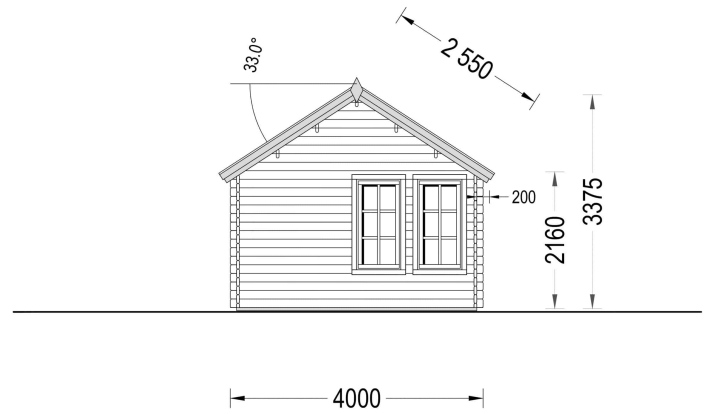

BLOCKBOHLENHAUS ERWIN (66 MM) 28 M²

€ 10038,46

Das Blockbohlenhaus ERWIN verfügt über zwei große Doppeltüren an der Fassade des Gebäudes, die einen großzügigen Zugang ermöglichen. Zudem sind zahlreiche große Fenster rund um die Hütte platziert, die für eine helle und einladende Atmosphäre im Innenraum sorgen.

BESCHREIBUNG

Blockbohlenhaus ERWIN (66 mm) 28 m²

Produktbeschreibung:

Die elegante Holzhütte ERWIN aus hochwertigem, natürlichem Nadelholz ist ein wahres Schmuckstück im klassischen Stil. Hier sind die herausragenden Merkmale dieses Modells:

PREMIUM GARTENHAUS

TECHNISCHE DATEN

Wandstärke	66 mm
Marke	Premium Gartenhaus
Grundfläche	27,7 m ²
Dachform	Satteldach
Tiefe	400 cm
Holzbehandlung	Unbehandelt
Raumanzahl	2
Verglasung	Doppelverglasung
Haus Typ	Klassisch

Breite	700 cm
Terrasse	ohne Terrasse
Außenmaß	700 x 400 cm
Bauweise	Blockbohlen
Dachfläche	36 m ²
Fenstermaße:	3* 70 cm x 144 cm (Lichtes Maß 57 cm x 131 cm), 2* 70 cm x 105 cm (Lichtes Maß 57 cm x 92 cm)
Türmaße	Außen: 2* 130 cm x 192 cm (Lichtes Maß 117 cm x 185,5 cm), 1* 70 cm x 192 cm (Lichtes Maß 57 cm x 185,5 cm)
Firsthöhe	337,5 cm
Seitenhöhe der Wände	216 cm
Spiegelverkehrter Aufbau	Ja