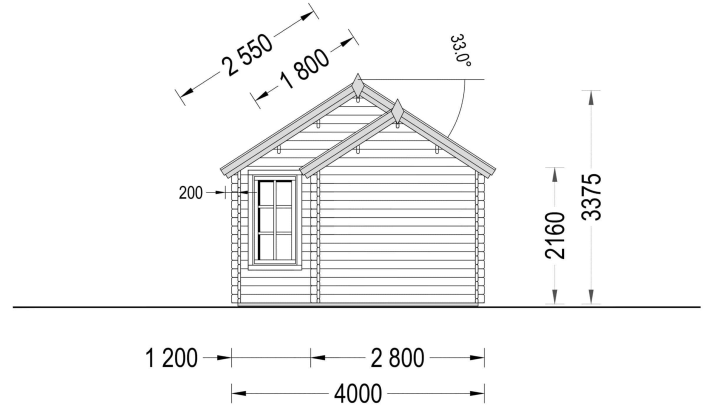

BLOCKBOHLENHAUS ERWIN (66 MM) 28 M²

€ 10038,46

Das Blockbohlenhaus ERWIN verfügt über zwei große Doppeltüren an der Fassade des Gebäudes, die einen großzügigen Zugang ermöglichen. Zudem sind zahlreiche große Fenster rund um die Hütte platziert, die für eine helle und einladende Atmosphäre im Innenraum sorgen.

BESCHREIBUNG

Blockbohlenhaus ERWIN (66 mm) 28 m²

Produktbeschreibung:

Die elegante Holzhütte ERWIN aus hochwertigem, natürlichem Nadelholz ist ein wahres Schmuckstück im klassischen Stil. Hier sind die herausragenden Merkmale dieses Modells:

PREMIUM GARTENHAUS

TECHNISCHE DATEN

Wandstärke	66 mm
Marke	Premium Gartenhaus
Grundfläche	27,7 m ²
Dachform	Satteldach
Tiefe	400 cm
Holzbehandlung	Unbehandelt
Raumanzahl	2
Verglasung	Doppelverglasung
Haus Typ	Klassisch

Breite	700 cm
Terrasse	ohne Terrasse
Außenmaß	700 x 400 cm
Bauweise	Blockbohlen
Dachfläche	36 m ²
Fenstermaße:	3* 70 cm x 144 cm (Lichtes Maß 57 cm x 131 cm), 2* 70 cm x 105 cm (Lichtes Maß 57 cm x 92 cm)
Türmaße	Außen: 2* 130 cm x 192 cm (Lichtes Maß 117 cm x 185,5 cm), 1* 70 cm x 192 cm (Lichtes Maß 57 cm x 185,5 cm)
Firsthöhe	337,5 cm
Seitenhöhe der Wände	216 cm
Spiegelverkehrter Aufbau	Ja