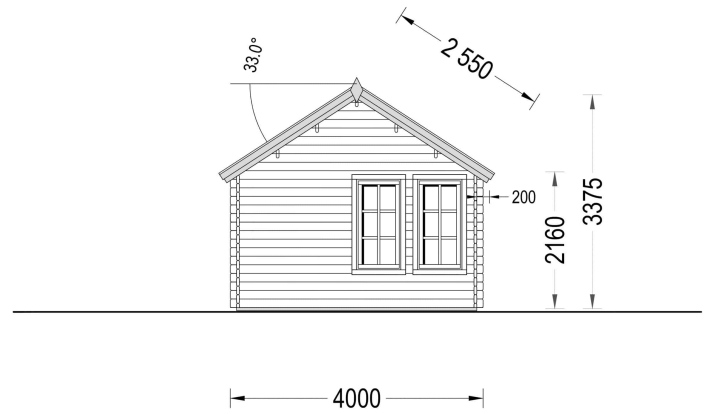

PREMIUM GARTENHAUS