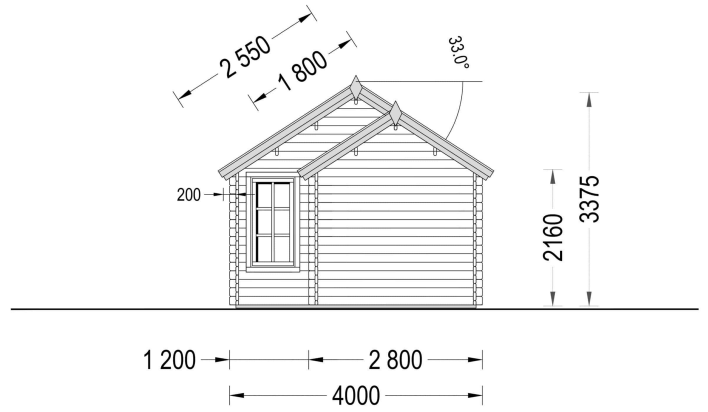

TECHNISCHE DATEN

SIE KÖNNEN AUCH MÖGEN...