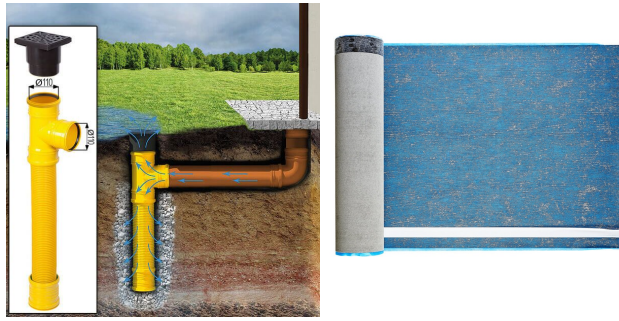

BESCHREIBUNG

Blockbohlenhaus ERWIN (66 mm) 28 m²

Produktbeschreibung:

Die elegante Holzhütte ERWIN aus hochwertigem, natürlichem Nadelholz ist ein wahres Schmuckstück im klassischen Stil. Hier sind die herausragenden Merkmale dieses Modells:

4. Zwei große Doppeltüren und zahlreiche Fenster:

- Das Blockbohlenhaus verfügt über zwei große Doppeltüren an der Fassade des Gebäudes, die einen großzügigen Zugang ermöglichen. Zudem sind zahlreiche große Fenster rund um die Hütte platziert, die für eine helle und einladende Atmosphäre im Innenraum sorgen.

Die Kombination aus traditionellem Design und funktionalen Elementen macht ERWIN zu einer attraktiven Wahl für diejenigen, die ein stilvolles und gleichzeitig praktisches Blockbohlenhaus suchen. Die hochwertige Bauweise aus natürlichem Nadelholz verspricht Langlebigkeit und Qualität.

PREMIUM GARTENHAUS

TECHNISCHE DATEN

SIE KÖNNEN AUCH MÖGEN...

**Sickerschacht mit
Zufluss/Abfluss Ø 110 mm**

**Villasub E-KV-15 SK
Schalungsbahn 40 m²**

ANMERKUNGEN
