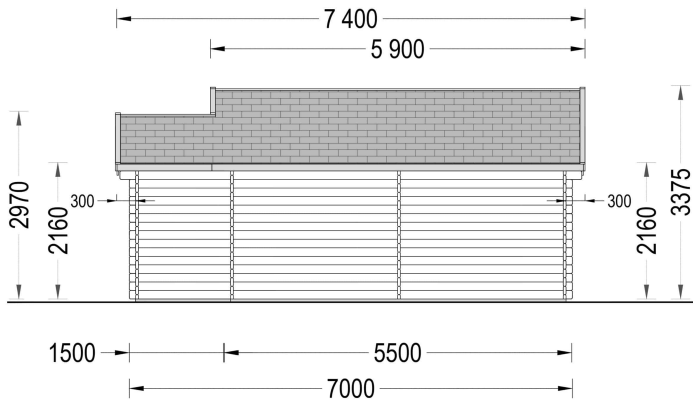

TECHNISCHE DATEN

SIE KÖNNEN AUCH MÖGEN...