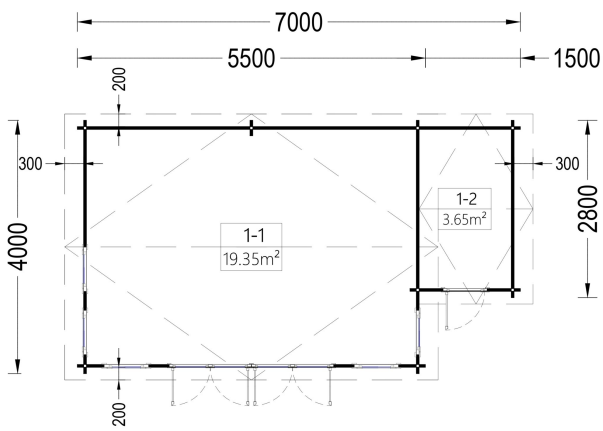

PREMIUM GARTENHAUS