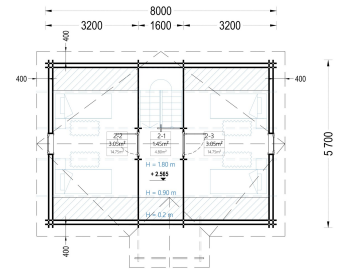

Kategorien: [Blockbohlenhäuser](#)

GALERIEBILDER

BESCHREIBUNG

BLOCKBOHLENHAUS ERNI (44 + 44MM) 70 M²

Willkommen im Blockbohlenhaus und Ferienhaus ERNI – ein großzügiges und charmantes Zuhause, das mit seiner hochwertigen 66 mm Blockbohlenkonstruktion ein Höchstmaß an Robustheit und Wohnkomfort bietet. Mit einer Wohnfläche von 91 m² und durchdachten Details präsentiert dieses