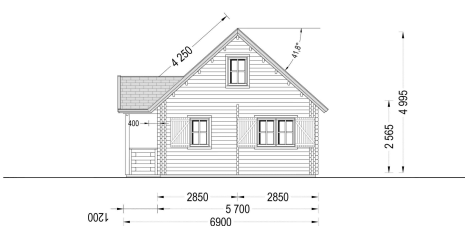

BLOCKBOHLENHAUS ERNI (44 + 44MM) 70M²

€ 35712,00

Das Blockbohlenhaus und Ferienhaus ERNI ist nicht nur eine Wohnstätte, sondern ein vielseitiges Zuhause mit klassischem Charme. Erfüllen Sie sich den Traum von einem großzügigen und flexiblen Wohnraum im Einklang mit der Natur, ideal für das tägliche Leben oder als Rückzugsort während der Ferien.

Kategorien: [Blockbohlenhäuser](#)

GALERIEBILDER

BESCHREIBUNG

BLOCKBOHLENHAUS ERNI (44 + 44MM) 70 M²

Willkommen im Blockbohlenhaus und Ferienhaus ERNI – ein großzügiges und charmantes Zuhause, das mit seiner hochwertigen 66 mm Blockbohlenkonstruktion ein Höchstmaß an Robustheit und Wohnkomfort bietet. Mit einer Wohnfläche von 91 m² und durchdachten Details präsentiert dieses

Satteldach im klassischen Stil:

Das Satteldach im klassischen Stil verleiht dem Design eine besonders schöne architektonische Note. Diese traditionelle Form schafft nicht nur eine ästhetisch ansprechende Optik, sondern sorgt auch für eine effiziente Raumnutzung im Obergeschoss.