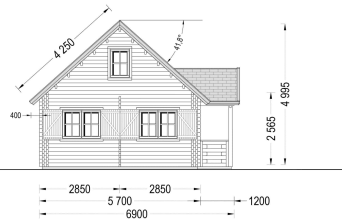

BLOCKBOHLENHAUS ERNI (44 + 44MM) 70M²

€ 35712,00

Das Blockbohlenhaus und Ferienhaus ERNI ist nicht nur eine Wohnstätte, sondern ein vielseitiges Zuhause mit klassischem Charme. Erfüllen Sie sich den Traum von einem großzügigen und flexiblen Wohnraum im Einklang mit der Natur, ideal für das tägliche Leben oder als Rückzugsort während der Ferien.

Kategorien: [Blockbohlenhäuser](#)

GALERIEBILDER

BESCHREIBUNG

BLOCKBOHLENHAUS ERNI (44 + 44MM) 70 M²

Willkommen im Blockbohlenhaus und Ferienhaus ERNI – ein großzügiges und charmantes Zuhause, das mit seiner hochwertigen 66 mm Blockbohlenkonstruktion ein Höchstmaß an Robustheit und Wohnkomfort bietet. Mit einer Wohnfläche von 91 m² und durchdachten Details präsentiert dieses

Modell ein behagliches und flexibles Wohnerlebnis, ideal sowohl als Hauptwohnsitz als auch als Ferienhaus.

2-4 Schlafzimmer im Obergeschoss:

Das Blockbohlenhaus ERNI bietet 2-4 Schlafzimmer im Obergeschoss. Je nach Bedarf können Sie den Grundriss mit zusätzlichen Trennwänden modifizieren und die Räume nach Ihren Vorstellungen abtrennen. Diese Flexibilität ermöglicht es, den Raum individuell zu gestalten und sich an unterschiedliche Bedürfnisse anzupassen.

Satteldach im klassischen Stil:

Das Satteldach im klassischen Stil verleiht dem Design eine besonders schöne architektonische Note. Diese traditionelle Form schafft nicht nur eine ästhetisch ansprechende Optik, sondern sorgt auch für eine effiziente Raumnutzung im Obergeschoss.