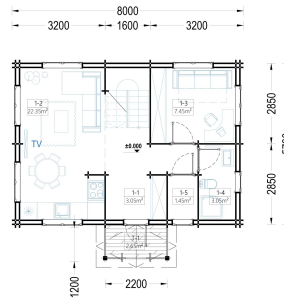

Kategorien: [Blockbohlenhäuser](#)

GALERIEBILDER

BESCHREIBUNG

BLOCKBOHLENHAUS ERNI (44 + 44MM) 70 M²

Willkommen im Blockbohlenhaus und Ferienhaus ERNI – ein großzügiges und charmantes Zuhause, das mit seiner hochwertigen 66 mm Blockbohlenkonstruktion ein Höchstmaß an Robustheit und Wohnkomfort bietet. Mit einer Wohnfläche von 91 m² und durchdachten Details präsentiert dieses