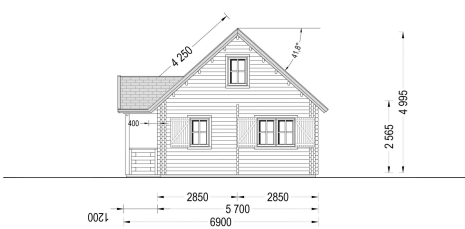

BLOCKBOHLENHAUS ERNI (44 + 44MM) 70M²

€ 35712,00

Das Blockbohlenhaus und Ferienhaus ERNI ist nicht nur eine Wohnstätte, sondern ein vielseitiges Zuhause mit klassischem Charme. Erfüllen Sie sich den Traum von einem großzügigen und flexiblen Wohnraum im Einklang mit der Natur, ideal für das tägliche Leben oder als Rückzugsort während der Ferien.

Kategorien: [Blockbohlenhäuser](#)

GALERIEBILDER

BESCHREIBUNG

BLOCKBOHLENHAUS ERNI (44 + 44MM) 70 M²

Willkommen im Blockbohlenhaus und Ferienhaus ERNI – ein großzügiges und charmantes Zuhause, das mit seiner hochwertigen 66 mm Blockbohlenkonstruktion ein Höchstmaß an Robustheit und Wohnkomfort bietet. Mit einer Wohnfläche von 91 m² und durchdachten Details präsentiert dieses

Satteldach im klassischen Stil:

Das Satteldach im klassischen Stil verleiht dem Design eine besonders schöne architektonische Note. Diese traditionelle Form schafft nicht nur eine ästhetisch ansprechende Optik, sondern sorgt auch für eine effiziente Raumnutzung im Obergeschoss.