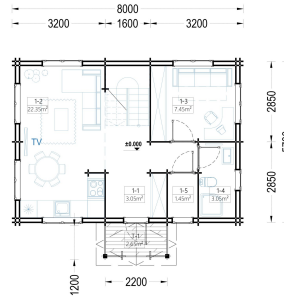

GALERIEBILDER

BESCHREIBUNG

BLOCKBOHLENHAUS ERNI (44 + 44MM) 70 M²

Willkommen im Blockbohlenhaus und Ferienhaus ERNI – ein großzügiges und charmantes Zuhause, das mit seiner hochwertigen 66 mm Blockbohlenkonstruktion ein Höchstmaß an Robustheit und Wohnkomfort bietet. Mit einer Wohnfläche von 91 m² und durchdachten Details präsentiert dieses