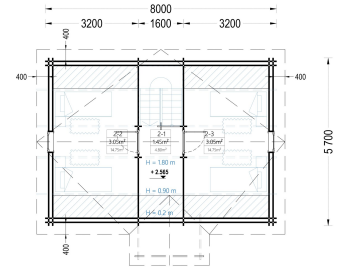

GALERIEBILDER

BESCHREIBUNG

BLOCKBOHLENHAUS ERNI (44 + 44MM) 70 M²

Willkommen im Blockbohlenhaus und Ferienhaus ERNI – ein großzügiges und charmantes Zuhause, das mit seiner hochwertigen 66 mm Blockbohlenkonstruktion ein Höchstmaß an Robustheit und Wohnkomfort bietet. Mit einer Wohnfläche von 91 m² und durchdachten Details präsentiert dieses