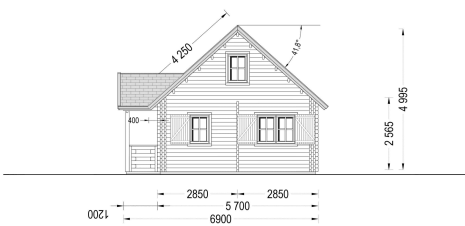

GALERIEBILDER

BESCHREIBUNG

BLOCKBOHLENHAUS ERNI (44 + 44MM) 70 M²

Willkommen im Blockbohlenhaus und Ferienhaus ERNI – ein großzügiges und charmantes Zuhause, das mit seiner hochwertigen 66 mm Blockbohlenkonstruktion ein Höchstmaß an Robustheit und Wohnkomfort bietet. Mit einer Wohnfläche von 91 m² und durchdachten Details präsentiert dieses