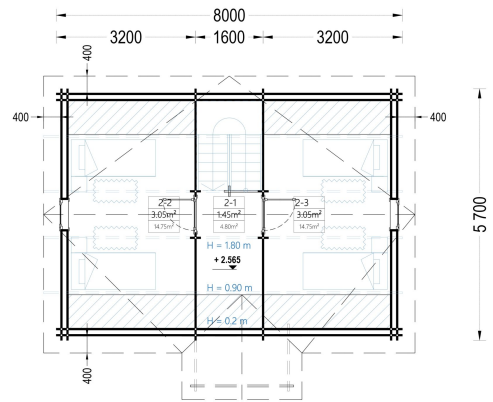

PREMIUM GARTENHAUS