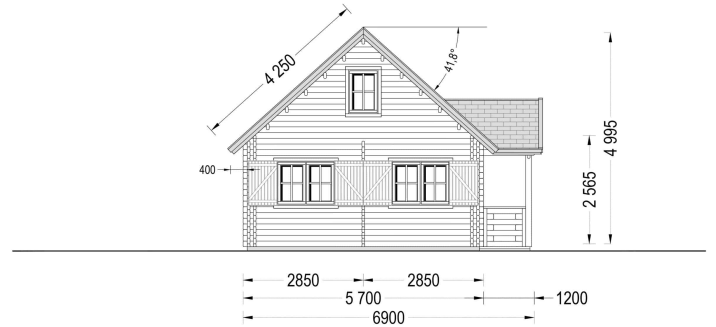

TECHNISCHE DATEN

SIE KÖNNEN AUCH MÖGEN...

[Villasub E-KV-15 SK](#)
[Schalungsbahn 100 m²](#)