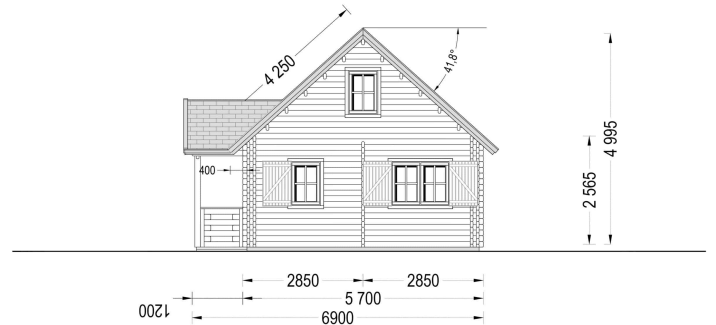

TECHNISCHE DATEN

SIE KÖNNEN AUCH MÖGEN...

[Villasub E-KV-15 SK](#)
[Schalungsbahn 100 m²](#)