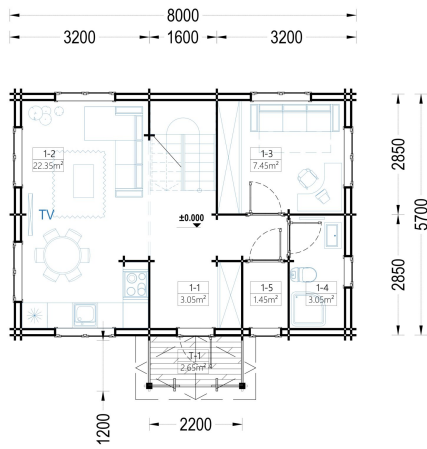

PREMIUM GARTENHAUS