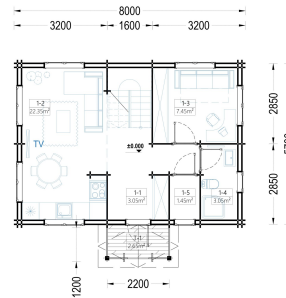

Kategorien: [Blockbohlenhäuser](#)

GALERIEBILDER

BESCHREIBUNG

BLOCKBOHLENHAUS ERNI (44 + 44MM) 70 M²

Willkommen im Blockbohlenhaus und Ferienhaus ERNI – ein großzügiges und charmantes Zuhause, das mit seiner hochwertigen 66 mm Blockbohlenkonstruktion ein Höchstmaß an Robustheit und Wohnkomfort bietet. Mit einer Wohnfläche von 91 m² und durchdachten Details präsentiert dieses