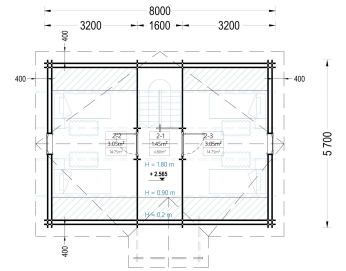

Kategorien: [Blockbohlenhäuser](#)

GALERIEBILDER

BESCHREIBUNG

BLOCKBOHLENHAUS ERNI (44 + 44MM) 70 M²

Willkommen im Blockbohlenhaus und Ferienhaus ERNI – ein großzügiges und charmantes Zuhause, das mit seiner hochwertigen 66 mm Blockbohlenkonstruktion ein Höchstmaß an Robustheit und Wohnkomfort bietet. Mit einer Wohnfläche von 91 m² und durchdachten Details präsentiert dieses