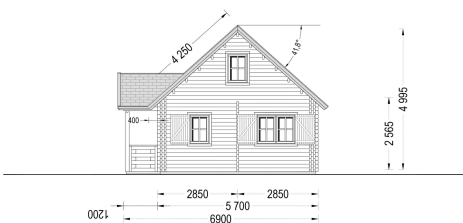

BLOCKBOHLENHAUS ERNI (44 + 44MM) 70M²

€ 35712,00

Das Blockbohlenhaus und Ferienhaus ERNI ist nicht nur eine Wohnstätte, sondern ein vielseitiges Zuhause mit klassischem Charme. Erfüllen Sie sich den Traum von einem großzügigen und flexiblen Wohnraum im Einklang mit der Natur, ideal für das tägliche Leben oder als Rückzugsort während der Ferien.

Kategorien: [Blockbohlenhäuser](#)

GALERIEBILDER

BESCHREIBUNG

BLOCKBOHLENHAUS ERNI (44 + 44MM) 70 M²

Willkommen im Blockbohlenhaus und Ferienhaus ERNI – ein großzügiges und charmantes Zuhause, das mit seiner hochwertigen 66 mm Blockbohlenkonstruktion ein Höchstmaß an Robustheit und Wohnkomfort bietet. Mit einer Wohnfläche von 91 m² und durchdachten Details präsentiert dieses

Modell ein behagliches und flexibles Wohnerlebnis, ideal sowohl als Hauptwohnsitz als auch als Ferienhaus.

2-4 Schlafzimmer im Obergeschoss:

Das Blockbohlenhaus ERNI bietet 2-4 Schlafzimmer im Obergeschoss. Je nach Bedarf können Sie den Grundriss mit zusätzlichen Trennwänden modifizieren und die Räume nach Ihren Vorstellungen abtrennen. Diese Flexibilität ermöglicht es, den Raum individuell zu gestalten und sich an unterschiedliche Bedürfnisse anzupassen.

Satteldach im klassischen Stil:

Das Satteldach im klassischen Stil verleiht dem Design eine besonders schöne architektonische Note. Diese traditionelle Form schafft nicht nur eine ästhetisch ansprechende Optik, sondern sorgt auch für eine effiziente Raumnutzung im Obergeschoss.