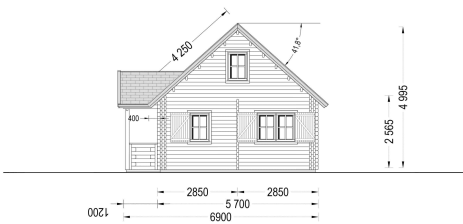

BLOCKBOHLENHAUS ERNI (44 + 44MM) 70M²

€ 35712,00

Das Blockbohlenhaus und Ferienhaus ERNI ist nicht nur eine Wohnstätte, sondern ein vielseitiges Zuhause mit klassischem Charme. Erfüllen Sie sich den Traum von einem großzügigen und flexiblen Wohnraum im Einklang mit der Natur, ideal für das tägliche Leben oder als Rückzugsort während der Ferien.

Kategorien: [Blockbohlenhäuser](#)

GALERIEBILDER

BESCHREIBUNG

BLOCKBOHLENHAUS ERNI (44 + 44MM) 70 M²

Willkommen im Blockbohlenhaus und Ferienhaus ERNI – ein großzügiges und charmantes Zuhause, das mit seiner hochwertigen 66 mm Blockbohlenkonstruktion ein Höchstmaß an Robustheit und Wohnkomfort bietet. Mit einer Wohnfläche von 91 m² und durchdachten Details präsentiert dieses

Modell ein behagliches und flexibles Wohnerlebnis, ideal sowohl als Hauptwohnsitz als auch als Ferienhaus.

2-4 Schlafzimmer im Obergeschoss:

Das Blockbohlenhaus ERNI bietet 2-4 Schlafzimmer im Obergeschoss. Je nach Bedarf können Sie den Grundriss mit zusätzlichen Trennwänden modifizieren und die Räume nach Ihren Vorstellungen abtrennen. Diese Flexibilität ermöglicht es, den Raum individuell zu gestalten und sich an unterschiedliche Bedürfnisse anzupassen.

Satteldach im klassischen Stil:

Das Satteldach im klassischen Stil verleiht dem Design eine besonders schöne architektonische Note. Diese traditionelle Form schafft nicht nur eine ästhetisch ansprechende Optik, sondern sorgt auch für eine effiziente Raumnutzung im Obergeschoss.