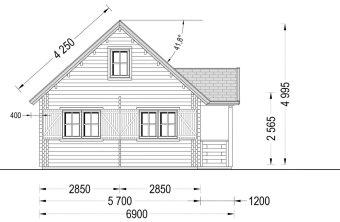

BLOCKBOHLENHAUS ERNI (44 + 44MM) 70M²

€ 35712,00

Das Blockbohlenhaus und Ferienhaus ERNI ist nicht nur eine Wohnstätte, sondern ein vielseitiges Zuhause mit klassischem Charme. Erfüllen Sie sich den Traum von einem großzügigen und flexiblen Wohnraum im Einklang mit der Natur, ideal für das tägliche Leben oder als Rückzugsort während der Ferien.

Kategorien: [Blockbohlenhäuser](#)

GALERIEBILDER

BESCHREIBUNG

BLOCKBOHLENHAUS ERNI (44 + 44MM) 70 M²

Willkommen im Blockbohlenhaus und Ferienhaus ERNI – ein großzügiges und charmantes Zuhause, das mit seiner hochwertigen 66 mm Blockbohlenkonstruktion ein Höchstmaß an Robustheit und Wohnkomfort bietet. Mit einer Wohnfläche von 91 m² und durchdachten Details präsentiert dieses

Modell ein behagliches und flexibles Wohnerlebnis, ideal sowohl als Hauptwohnsitz als auch als Ferienhaus.

2-4 Schlafzimmer im Obergeschoss:

Das Blockbohlenhaus ERNI bietet 2-4 Schlafzimmer im Obergeschoss. Je nach Bedarf können Sie den Grundriss mit zusätzlichen Trennwänden modifizieren und die Räume nach Ihren Vorstellungen abtrennen. Diese Flexibilität ermöglicht es, den Raum individuell zu gestalten und sich an unterschiedliche Bedürfnisse anzupassen.

Satteldach im klassischen Stil:

Das Satteldach im klassischen Stil verleiht dem Design eine besonders schöne architektonische Note. Diese traditionelle Form schafft nicht nur eine ästhetisch ansprechende Optik, sondern sorgt auch für eine effiziente Raumnutzung im Obergeschoss.