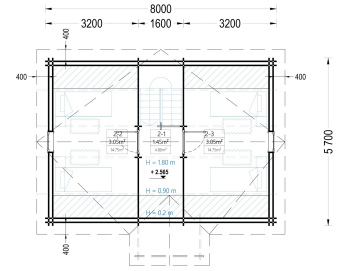

Kategorien: [Blockbohlenhäuser](#)

GALERIEBILDER

BESCHREIBUNG

BLOCKBOHLENHAUS ERNI (44 + 44MM) 70 M²

Willkommen im Blockbohlenhaus und Ferienhaus ERNI – ein großzügiges und charmantes Zuhause, das mit seiner hochwertigen 66 mm Blockbohlenkonstruktion ein Höchstmaß an Robustheit und Wohnkomfort bietet. Mit einer Wohnfläche von 91 m² und durchdachten Details präsentiert dieses