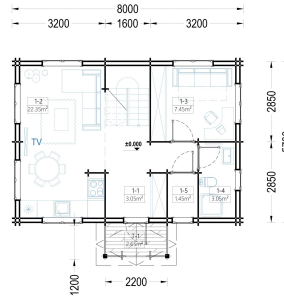

Kategorien: [Blockbohlenhäuser](#)

GALERIEBILDER

BESCHREIBUNG

BLOCKBOHLENHAUS ERNI (44 + 44MM) 70 M²

Willkommen im Blockbohlenhaus und Ferienhaus ERNI – ein großzügiges und charmantes Zuhause, das mit seiner hochwertigen 66 mm Blockbohlenkonstruktion ein Höchstmaß an Robustheit und Wohnkomfort bietet. Mit einer Wohnfläche von 91 m² und durchdachten Details präsentiert dieses