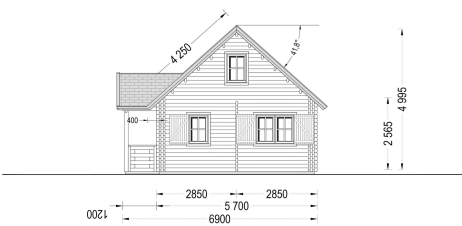

BLOCKBOHLENHAUS ERNI (44 + 44MM) 70M²

€ 35712,00

Das Blockbohlenhaus und Ferienhaus ERNI ist nicht nur eine Wohnstätte, sondern ein vielseitiges Zuhause mit klassischem Charme. Erfüllen Sie sich den Traum von einem großzügigen und flexiblen Wohnraum im Einklang mit der Natur, ideal für das tägliche Leben oder als Rückzugsort während der Ferien.

Kategorien: [Blockbohlenhäuser](#)

GALERIEBILDER

BESCHREIBUNG

BLOCKBOHLENHAUS ERNI (44 + 44MM) 70 M²

Willkommen im Blockbohlenhaus und Ferienhaus ERNI – ein großzügiges und charmantes Zuhause, das mit seiner hochwertigen 66 mm Blockbohlenkonstruktion ein Höchstmaß an Robustheit und Wohnkomfort bietet. Mit einer Wohnfläche von 91 m² und durchdachten Details präsentiert dieses

Modell ein behagliches und flexibles Wohnerlebnis, ideal sowohl als Hauptwohnsitz als auch als Ferienhaus.

2-4 Schlafzimmer im Obergeschoss:

Das Blockbohlenhaus ERNI bietet 2-4 Schlafzimmer im Obergeschoss. Je nach Bedarf können Sie den Grundriss mit zusätzlichen Trennwänden modifizieren und die Räume nach Ihren Vorstellungen abtrennen. Diese Flexibilität ermöglicht es, den Raum individuell zu gestalten und sich an unterschiedliche Bedürfnisse anzupassen.

Satteldach im klassischen Stil:

Das Satteldach im klassischen Stil verleiht dem Design eine besonders schöne architektonische Note. Diese traditionelle Form schafft nicht nur eine ästhetisch ansprechende Optik, sondern sorgt auch für eine effiziente Raumnutzung im Obergeschoss.