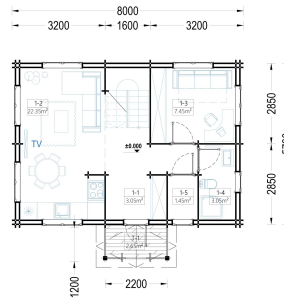

GALERIEBILDER

BESCHREIBUNG

BLOCKBOHLENHAUS ERNI (44 + 44MM) 70 M²

Willkommen im Blockbohlenhaus und Ferienhaus ERNI – ein großzügiges und charmantes Zuhause, das mit seiner hochwertigen 66 mm Blockbohlenkonstruktion ein Höchstmaß an Robustheit und Wohnkomfort bietet. Mit einer Wohnfläche von 91 m² und durchdachten Details präsentiert dieses