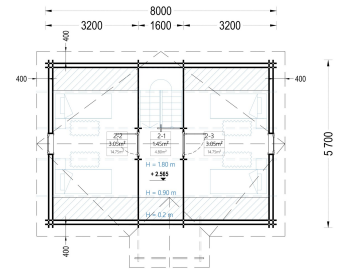

GALERIEBILDER

BESCHREIBUNG

BLOCKBOHLENHAUS ERNI (44 + 44MM) 70 M²

Willkommen im Blockbohlenhaus und Ferienhaus ERNI – ein großzügiges und charmantes Zuhause, das mit seiner hochwertigen 66 mm Blockbohlenkonstruktion ein Höchstmaß an Robustheit und Wohnkomfort bietet. Mit einer Wohnfläche von 91 m² und durchdachten Details präsentiert dieses