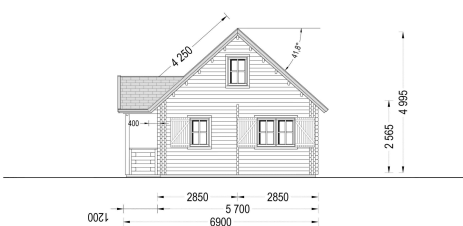

GALERIEBILDER

BESCHREIBUNG

BLOCKBOHLENHAUS ERNI (44 + 44MM) 70 M²

Willkommen im Blockbohlenhaus und Ferienhaus ERNI – ein großzügiges und charmantes Zuhause, das mit seiner hochwertigen 66 mm Blockbohlenkonstruktion ein Höchstmaß an Robustheit und Wohnkomfort bietet. Mit einer Wohnfläche von 91 m² und durchdachten Details präsentiert dieses