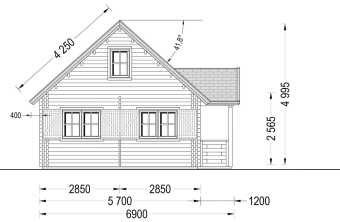

GALERIEBILDER

BESCHREIBUNG

BLOCKBOHLENHAUS ERNI (44 + 44MM) 70 M²

Willkommen im Blockbohlenhaus und Ferienhaus ERNI – ein großzügiges und charmantes Zuhause, das mit seiner hochwertigen 66 mm Blockbohlenkonstruktion ein Höchstmaß an Robustheit und Wohnkomfort bietet. Mit einer Wohnfläche von 91 m² und durchdachten Details präsentiert dieses