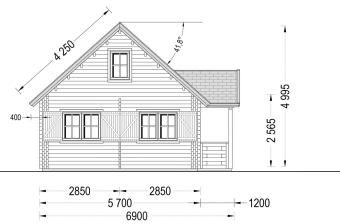

BLOCKBOHLENHAUS ERNI (44 + 44MM) 70M²

€ 35712,00

Das Blockbohlenhaus und Ferienhaus ERNI ist nicht nur eine Wohnstätte, sondern ein vielseitiges Zuhause mit klassischem Charme. Erfüllen Sie sich den Traum von einem großzügigen und flexiblen Wohnraum im Einklang mit der Natur, ideal für das tägliche Leben oder als Rückzugsort während der Ferien.

Kategorien: [Blockbohlenhäuser](#)

GALERIEBILDER

BESCHREIBUNG

BLOCKBOHLENHAUS ERNI (44 + 44MM) 70 M²

Willkommen im Blockbohlenhaus und Ferienhaus ERNI – ein großzügiges und charmantes Zuhause, das mit seiner hochwertigen 66 mm Blockbohlenkonstruktion ein Höchstmaß an Robustheit und Wohnkomfort bietet. Mit einer Wohnfläche von 91 m² und durchdachten Details präsentiert dieses

Modell ein behagliches und flexibles Wohnerlebnis, ideal sowohl als Hauptwohnsitz als auch als Ferienhaus.

2-4 Schlafzimmer im Obergeschoss:

Das Blockbohlenhaus ERNI bietet 2-4 Schlafzimmer im Obergeschoss. Je nach Bedarf können Sie den Grundriss mit zusätzlichen Trennwänden modifizieren und die Räume nach Ihren Vorstellungen abtrennen. Diese Flexibilität ermöglicht es, den Raum individuell zu gestalten und sich an unterschiedliche Bedürfnisse anzupassen.

Satteldach im klassischen Stil:

Das Satteldach im klassischen Stil verleiht dem Design eine besonders schöne architektonische Note. Diese traditionelle Form schafft nicht nur eine ästhetisch ansprechende Optik, sondern sorgt auch für eine effiziente Raumnutzung im Obergeschoss.