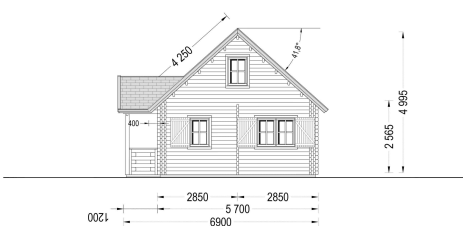

BLOCKBOHLENHAUS ERNI (44 + 44MM) 70M²

€ 35712,00

Das Blockbohlenhaus und Ferienhaus ERNI ist nicht nur eine Wohnstätte, sondern ein vielseitiges Zuhause mit klassischem Charme. Erfüllen Sie sich den Traum von einem großzügigen und flexiblen Wohnraum im Einklang mit der Natur, ideal für das tägliche Leben oder als Rückzugsort während der Ferien.

Kategorien: [Blockbohlenhäuser](#)

GALERIEBILDER

BESCHREIBUNG

BLOCKBOHLENHAUS ERNI (44 + 44MM) 70 M²

Willkommen im Blockbohlenhaus und Ferienhaus ERNI – ein großzügiges und charmantes Zuhause, das mit seiner hochwertigen 66 mm Blockbohlenkonstruktion ein Höchstmaß an Robustheit und Wohnkomfort bietet. Mit einer Wohnfläche von 91 m² und durchdachten Details präsentiert dieses

Satteldach im klassischen Stil:

Das Satteldach im klassischen Stil verleiht dem Design eine besonders schöne architektonische Note. Diese traditionelle Form schafft nicht nur eine ästhetisch ansprechende Optik, sondern sorgt auch für eine effiziente Raumnutzung im Obergeschoss.