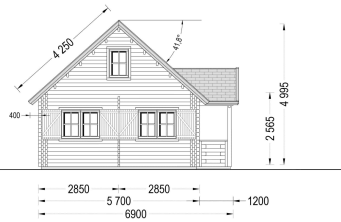

BLOCKBOHLENHAUS ERNI (44 + 44MM) 70M²

€ 35712,00

Das Blockbohlenhaus und Ferienhaus ERNI ist nicht nur eine Wohnstätte, sondern ein vielseitiges Zuhause mit klassischem Charme. Erfüllen Sie sich den Traum von einem großzügigen und flexiblen Wohnraum im Einklang mit der Natur, ideal für das tägliche Leben oder als Rückzugsort während der Ferien.

Kategorien: [Blockbohlenhäuser](#)

GALERIEBILDER

BESCHREIBUNG

BLOCKBOHLENHAUS ERNI (44 + 44MM) 70 M²

Willkommen im Blockbohlenhaus und Ferienhaus ERNI – ein großzügiges und charmantes Zuhause, das mit seiner hochwertigen 66 mm Blockbohlenkonstruktion ein Höchstmaß an Robustheit und Wohnkomfort bietet. Mit einer Wohnfläche von 91 m² und durchdachten Details präsentiert dieses

Modell ein behagliches und flexibles Wohnerlebnis, ideal sowohl als Hauptwohnsitz als auch als Ferienhaus.

2-4 Schlafzimmer im Obergeschoss:

Das Blockbohlenhaus ERNI bietet 2-4 Schlafzimmer im Obergeschoss. Je nach Bedarf können Sie den Grundriss mit zusätzlichen Trennwänden modifizieren und die Räume nach Ihren Vorstellungen abtrennen. Diese Flexibilität ermöglicht es, den Raum individuell zu gestalten und sich an unterschiedliche Bedürfnisse anzupassen.

Satteldach im klassischen Stil:

Das Satteldach im klassischen Stil verleiht dem Design eine besonders schöne architektonische Note. Diese traditionelle Form schafft nicht nur eine ästhetisch ansprechende Optik, sondern sorgt auch für eine effiziente Raumnutzung im Obergeschoss.