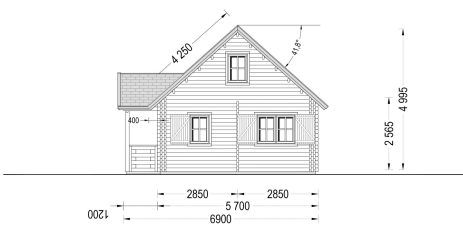

BLOCKBOHLENHAUS ERNI (44 + 44MM) 70M²

€ 35712,00

Das Blockbohlenhaus und Ferienhaus ERNI ist nicht nur eine Wohnstätte, sondern ein vielseitiges Zuhause mit klassischem Charme. Erfüllen Sie sich den Traum von einem großzügigen und flexiblen Wohnraum im Einklang mit der Natur, ideal für das tägliche Leben oder als Rückzugsort während der Ferien.

Kategorien: [Blockbohlenhäuser](#)

GALERIEBILDER

BESCHREIBUNG

BLOCKBOHLENHAUS ERNI (44 + 44MM) 70 M²

Willkommen im Blockbohlenhaus und Ferienhaus ERNI – ein großzügiges und charmantes Zuhause, das mit seiner hochwertigen 66 mm Blockbohlenkonstruktion ein Höchstmaß an Robustheit und Wohnkomfort bietet. Mit einer Wohnfläche von 91 m² und durchdachten Details präsentiert dieses

Satteldach im klassischen Stil:

Das Satteldach im klassischen Stil verleiht dem Design eine besonders schöne architektonische Note. Diese traditionelle Form schafft nicht nur eine ästhetisch ansprechende Optik, sondern sorgt auch für eine effiziente Raumnutzung im Obergeschoss.