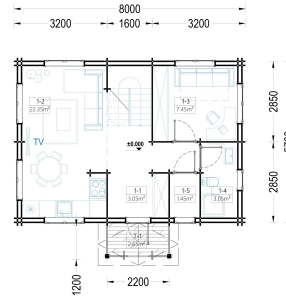

Kategorien: [Blockbohlenhäuser](#)

GALERIEBILDER

BESCHREIBUNG

BLOCKBOHLENHAUS ERNI (44 + 44MM) 70 M²

Willkommen im Blockbohlenhaus und Ferienhaus ERNI – ein großzügiges und charmantes Zuhause, das mit seiner hochwertigen 66 mm Blockbohlenkonstruktion ein Höchstmaß an Robustheit und Wohnkomfort bietet. Mit einer Wohnfläche von 91 m² und durchdachten Details präsentiert dieses