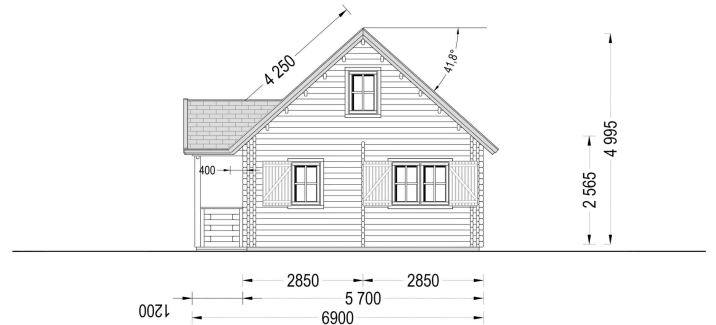

BESCHREIBUNG

BLOCKBOHLENHAUS ERNI (44 + 44MM) 91M²

Willkommen im Blockbohlenhaus und Ferienhaus ERNI – ein großzügiges und charmantes Zuhause, das mit seiner hochwertigen 66 mm Blockbohlenkonstruktion ein Höchstmaß an Robustheit und Wohnkomfort bietet. Mit einer Wohnfläche von 91 m² und durchdachten Details präsentiert dieses Modell ein behagliches und flexibles Wohnerlebnis, ideal sowohl als Hauptwohnsitz als auch als Ferienhaus.

Eigener Badezimmerbereich im ersten Stock:

ERNI verfügt über einen eigenen Badezimmerbereich im ersten Stock des Hauses. Dieser persönliche Rückzugsort trägt zu einem Höchstmaß an Komfort bei und ermöglicht eine angenehme Nutzung des Obergeschosses.

PREMIUM GARTENHAUS

TECHNISCHE DATEN

Wandstärke	66 mm
Marke	Premium Gartenhaus
Dachform	Satteldach
Tiefe	570 cm
Holzbehandlung	Unbehandelt
Breite	800 cm
Verglasung	Doppelverglasung
Schlafboden	mit Schlafboden
Haus Typ	Klassisch

Raumanzahl	8
Terrasse	ohne Terrasse
Außenmaß	570 x 800 cm
Bauweise	Blockbohlen
Dachaufbau	18-20 mm Dachbretter
Fenstermaße:	4* 70 cm x 105 cm , 6* 138 cm x 105 cm
Türmaße	1 * 85 cm x 192 cm (Eingang) , 2 * 70 x 192 cm (Innen) , 2 * 70 x 192 cm (Innen); 3 * 85 x 192 cm (Innen)
Firsthöhe	499,5 cm
Seitenhöhe der Wände	256,5 cm
Spiegelverkehrter Aufbau	Ja
Rauminhalt	155 m ³