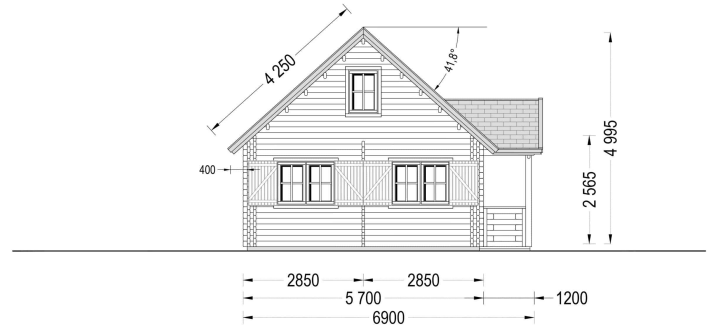

BESCHREIBUNG

BLOCKBOHLENHAUS ERNI (44 + 44MM) 91M²

Willkommen im Blockbohlenhaus und Ferienhaus ERNI – ein großzügiges und charmantes Zuhause, das mit seiner hochwertigen 66 mm Blockbohlenkonstruktion ein Höchstmaß an Robustheit und Wohnkomfort bietet. Mit einer Wohnfläche von 91 m² und durchdachten Details präsentiert dieses Modell ein behagliches und flexibles Wohnerlebnis, ideal sowohl als Hauptwohnsitz als auch als Ferienhaus.

Eigener Badezimmerbereich im ersten Stock:

ERNI verfügt über einen eigenen Badezimmerbereich im ersten Stock des Hauses. Dieser persönliche Rückzugsort trägt zu einem Höchstmaß an Komfort bei und ermöglicht eine angenehme Nutzung des Obergeschosses.

PREMIUM GARTENHAUS

TECHNISCHE DATEN

Wandstärke	66 mm
Marke	Premium Gartenhaus
Dachform	Satteldach
Tiefe	570 cm
Holzbehandlung	Unbehandelt
Breite	800 cm
Verglasung	Doppelverglasung
Schlafboden	mit Schlafboden
Haus Typ	Klassisch

Raumanzahl	8
Terrasse	ohne Terrasse
Außenmaß	570 x 800 cm
Bauweise	Blockbohlen
Dachaufbau	18-20 mm Dachbretter
Fenstermaße:	4* 70 cm x 105 cm , 6* 138 cm x 105 cm
Türmaße	1 * 85 cm x 192 cm (Eingang) , 2 * 70 x 192 cm (Innen) , 2 * 70 x 192 cm (Innen); 3 * 85 x 192 cm (Innen)
Firsthöhe	499,5 cm
Seitenhöhe der Wände	256,5 cm
Spiegelverkehrter Aufbau	Ja
Rauminhalt	155 m ³